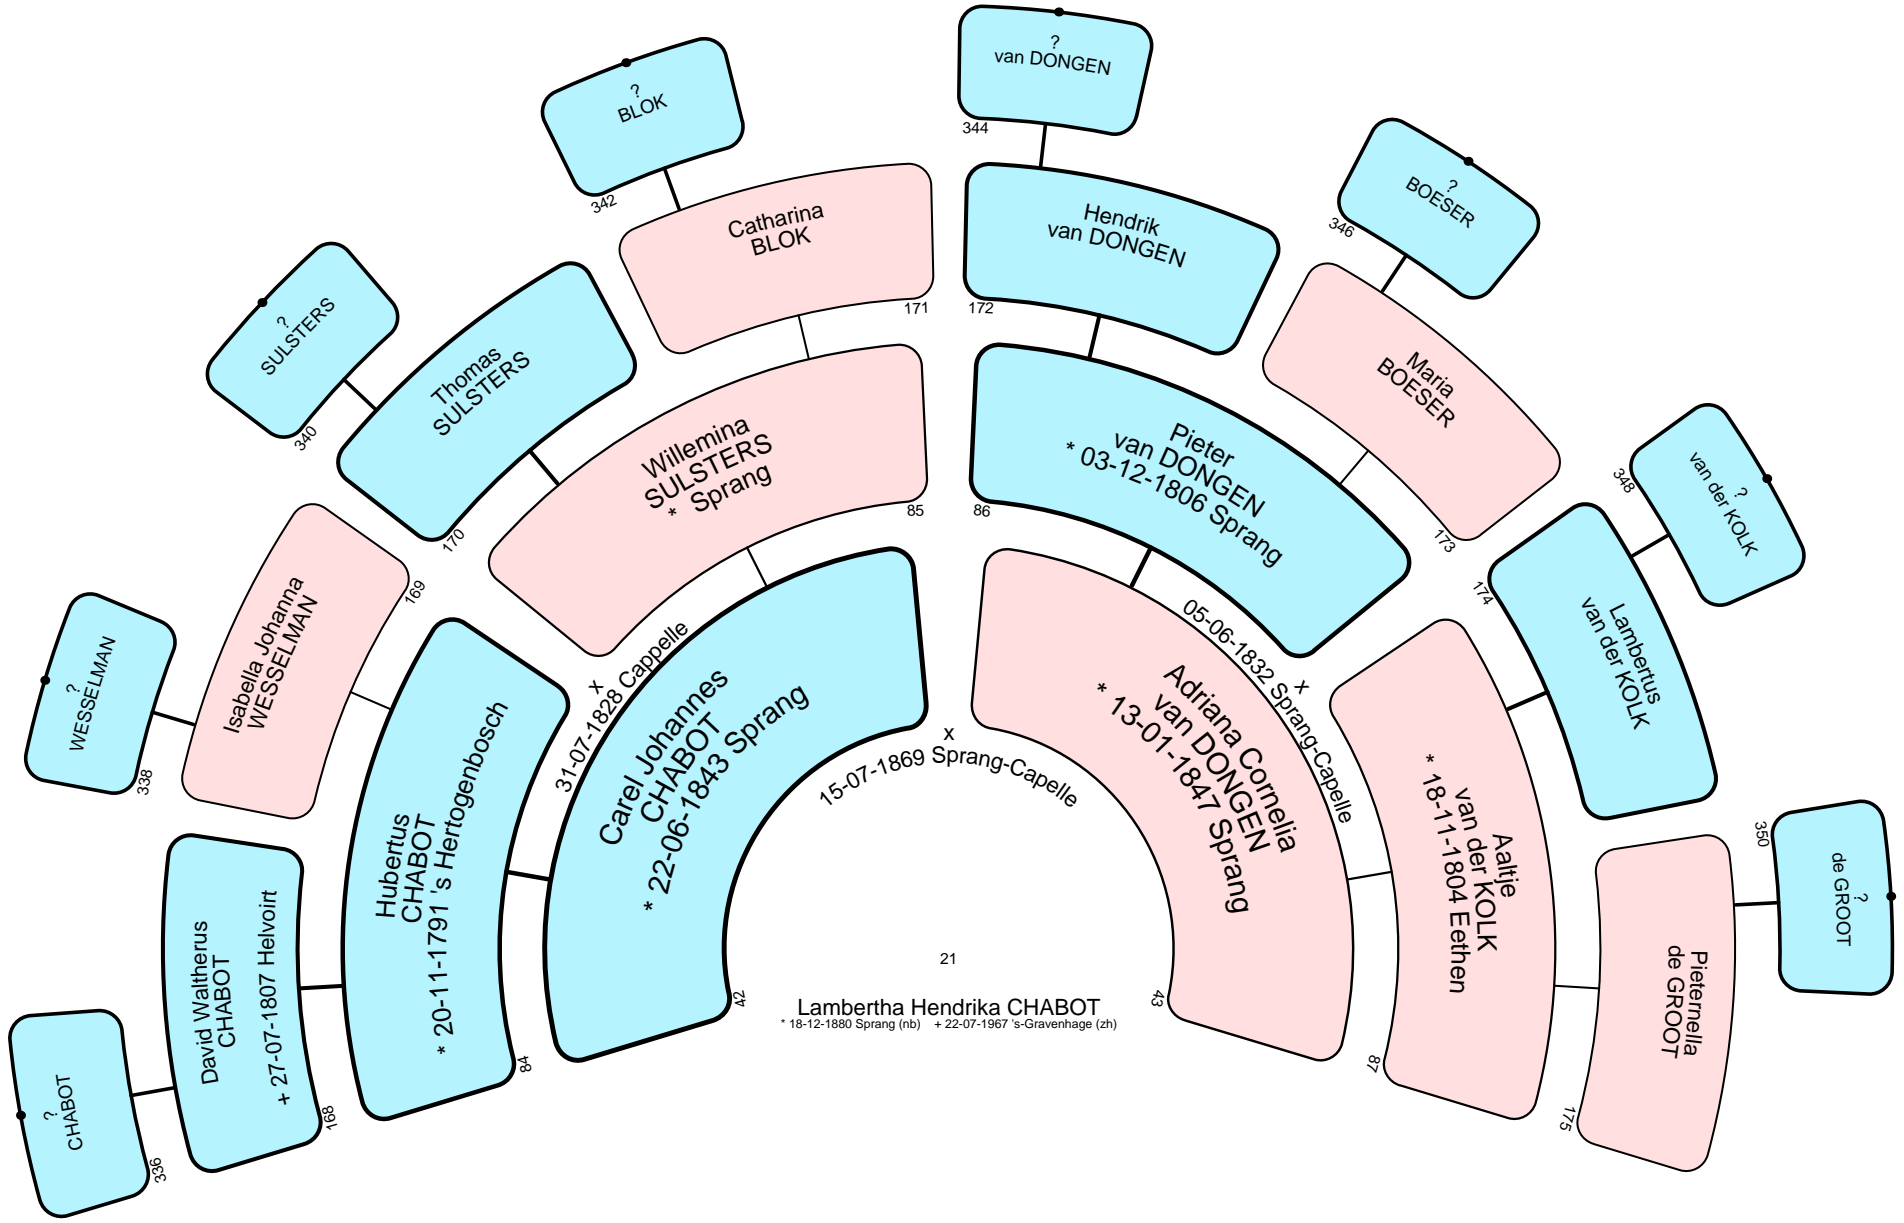

16

Simon Hermann PEGEL
* 06-01-1845 Bad Salzungen (dnw) Duitsland + vo 08-1922

blad 16

Lambertha Hendrika CHABOT
 * 18-12-1880 Sprang (nb) + 22-07-1967 's-Gravenhage (zh)

22

Dirk HUIZER

23

Cornelia Maria DIJKSMAN