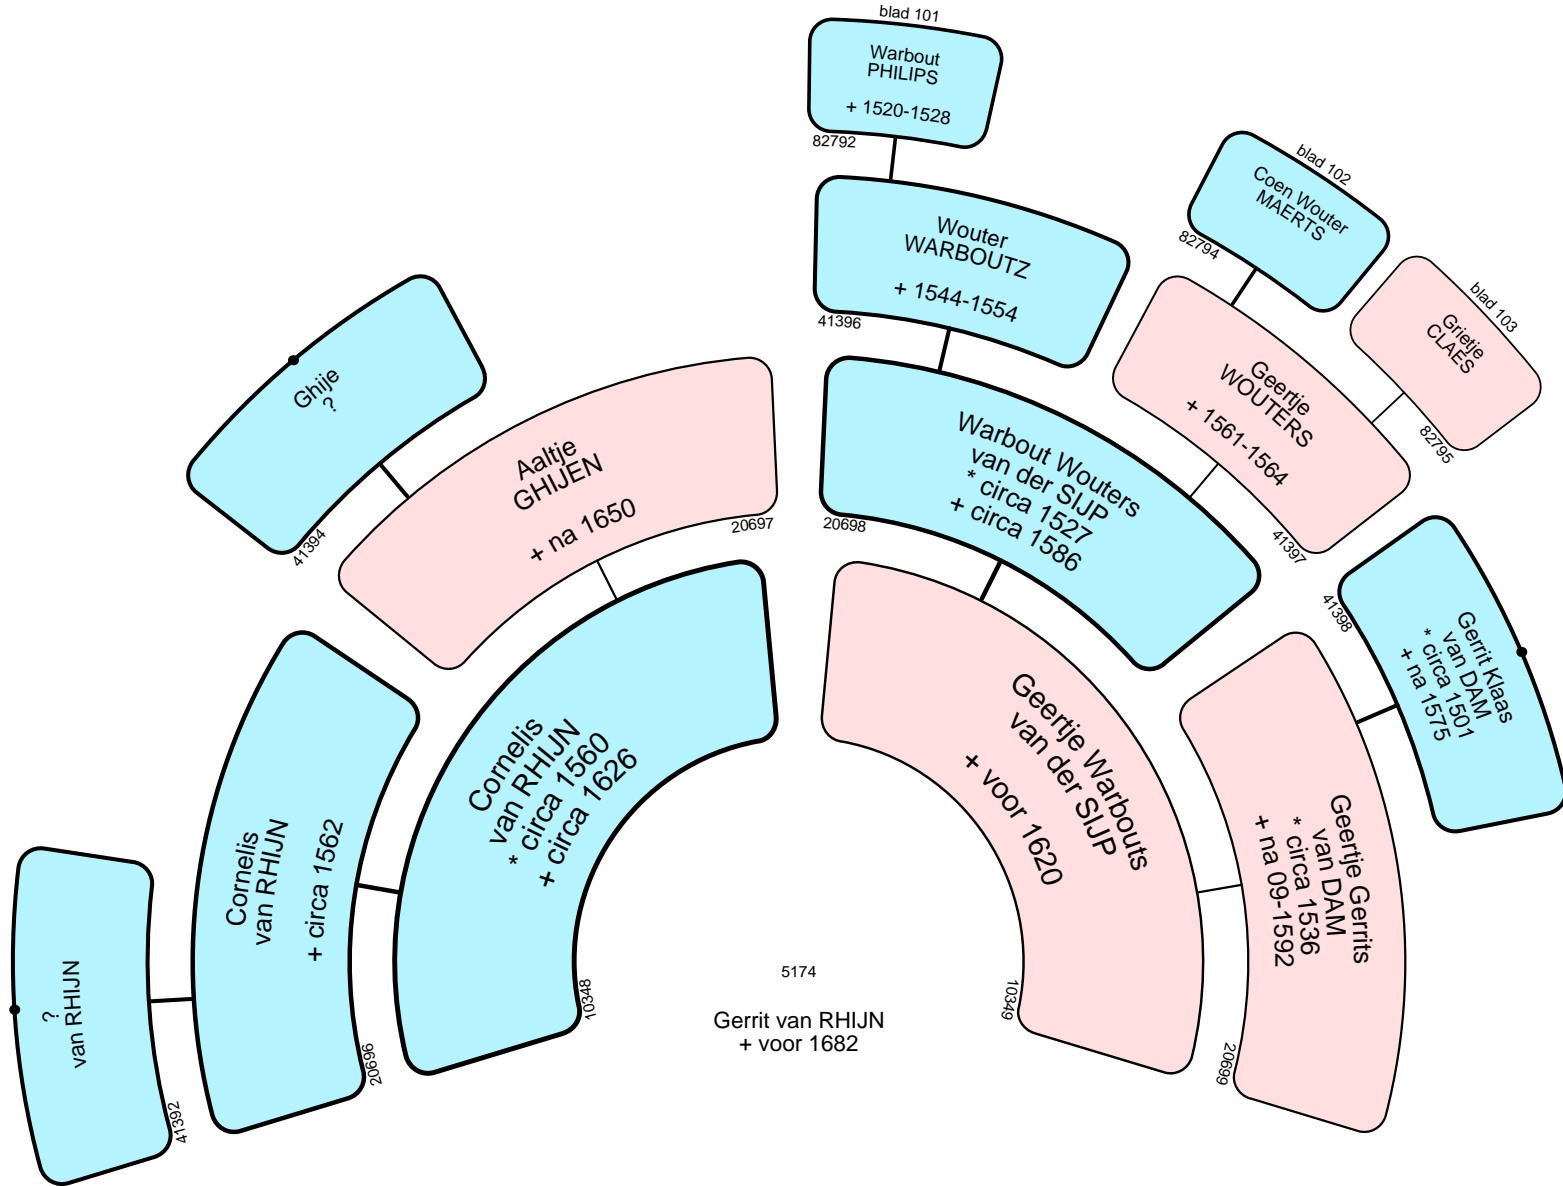

Claes van der VEN

5166

Jan ROSEEUW

10332

5171

Guurtje JACOBS
+ na 1640

5180

Claes ONNOSEL

5228

Cornelis SWAAN

5229

Jorisje JANS

5230
Willem LANGEVELT
± 23-07-1688 Rijnsburg (zh)

5231

Maritge LAMMENS
+ na 1677

5233