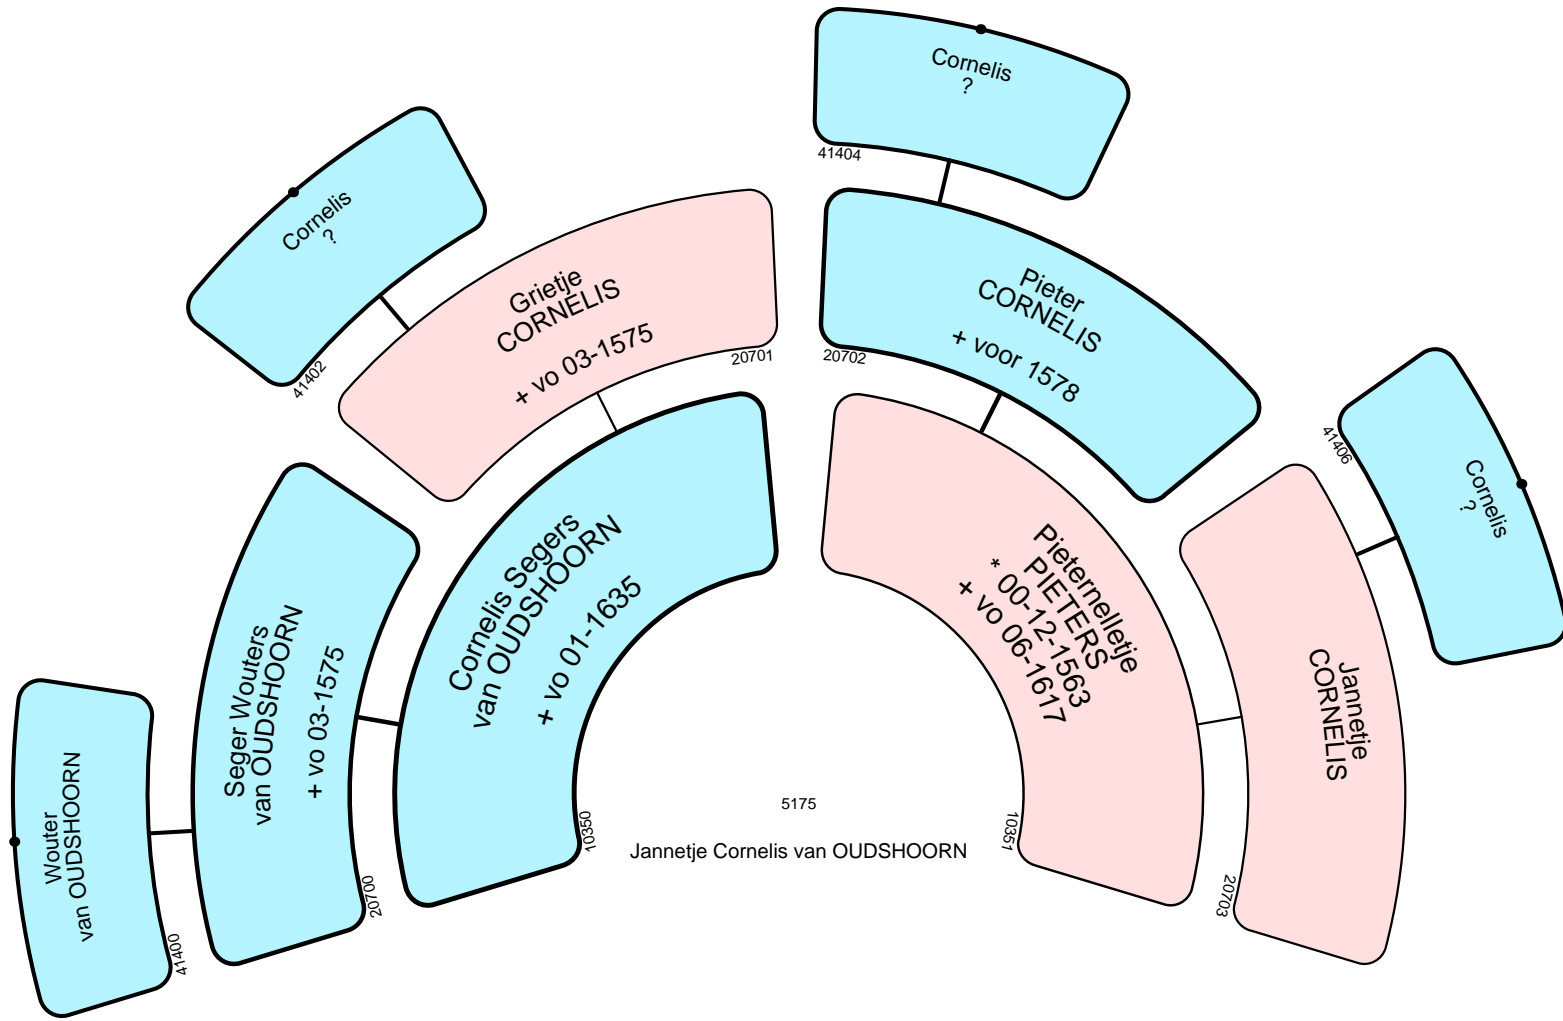

Claes van der VEN

5166

Jan ROSEEUW

10332

5171

Guurtje JACOBS
+ na 1640

5180

Claes ONNOSEL

5228

Cornelis SWAAN

5229

Jorisje JANS

5230
Willem LANGEVELT
± 23-07-1688 Rijnsburg (zh)

5231

Maritge LAMMENS
+ na 1677

5233