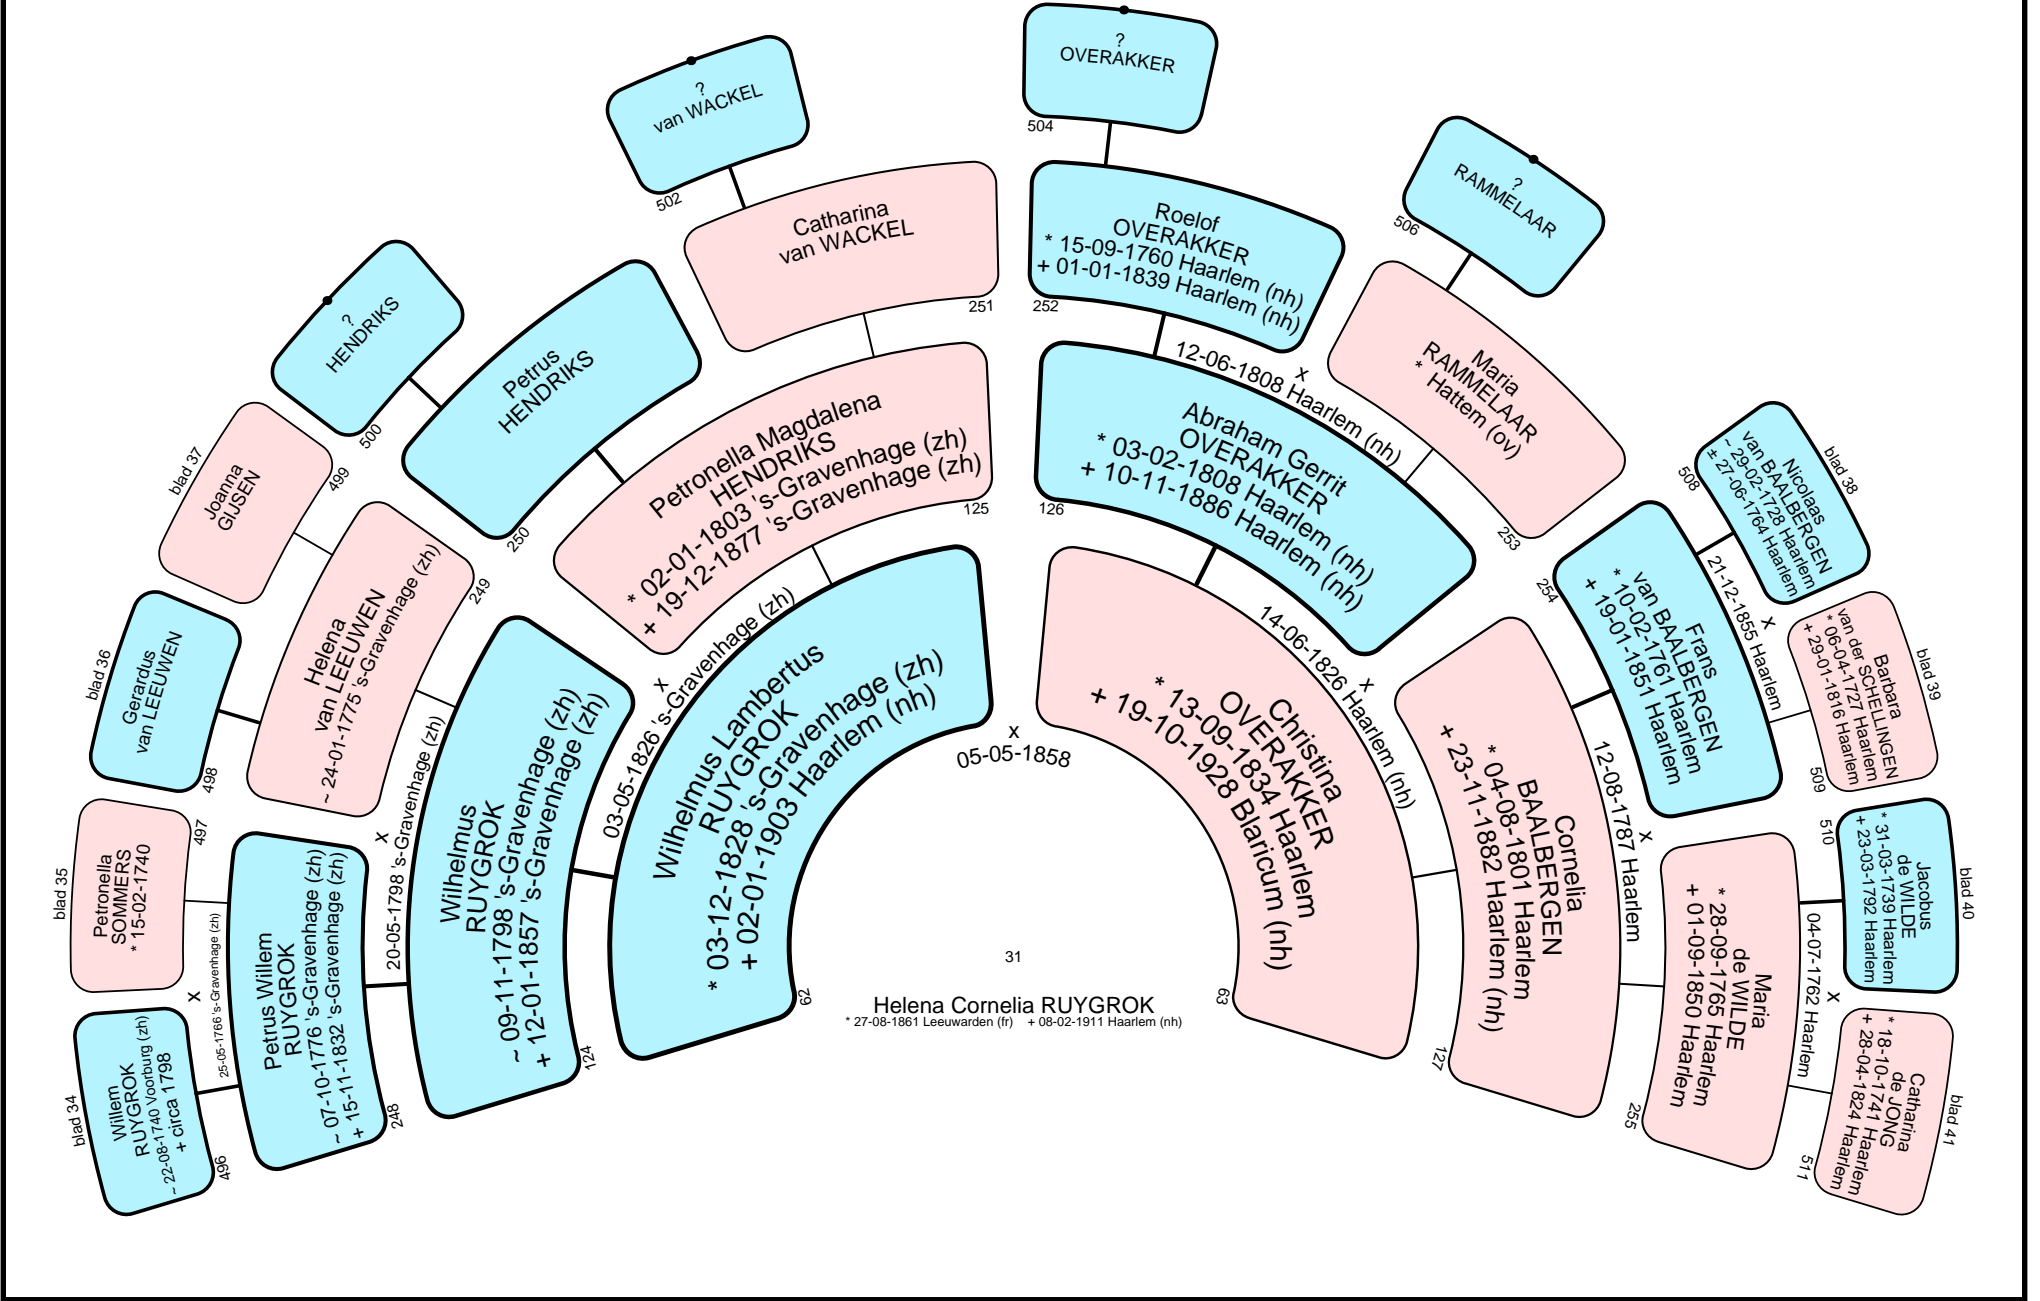

16

Simon Hermann PEGEL
* 06-01-1845 Bad Salzungen (dnw) Duitsland + vo 08-1922

blad 16

Lambertha Hendrika CHABOT
 * 18-12-1880 Sprang (nb) + 22-07-1967 's-Gravenhage (zh)

22

Dirk HUIZER

23

Cornelia Maria DIJKSMAN