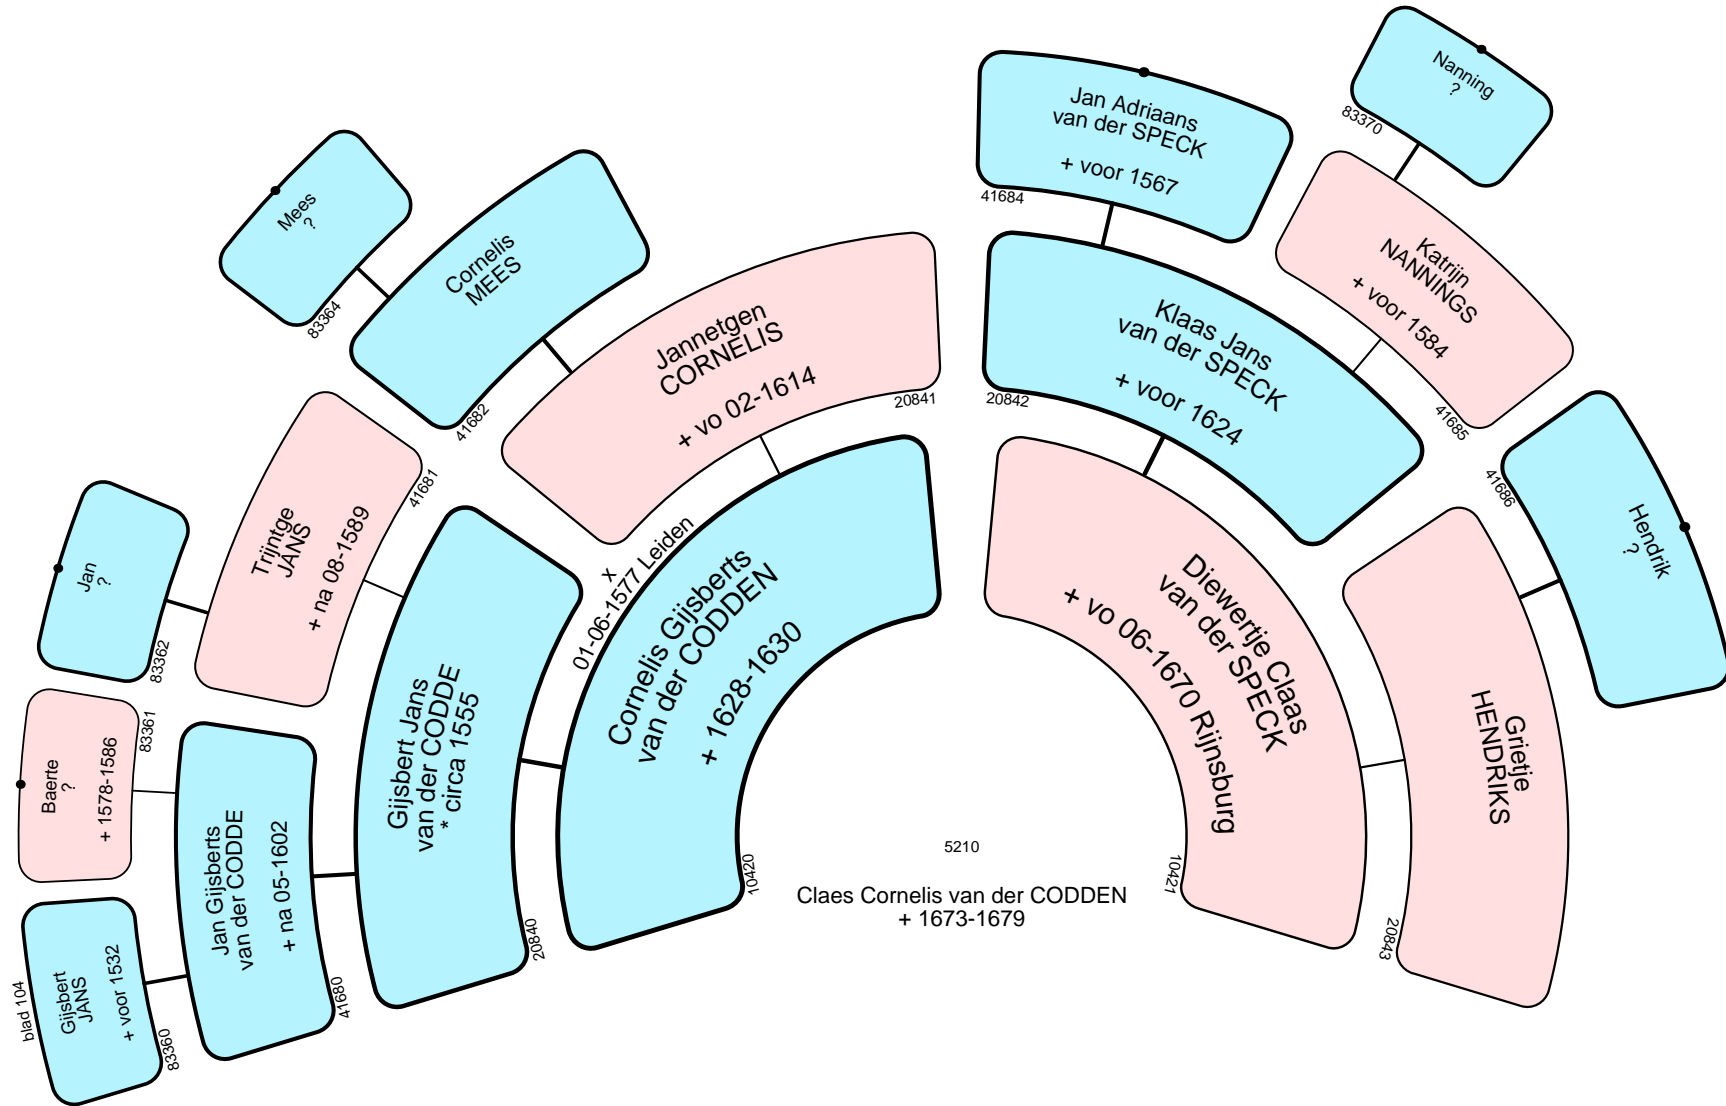

Claes van der VEN

5166

Jan ROSEEUW

10332

5171

Guurtje JACOBS
+ na 1640

5180

Claes ONNOSEL