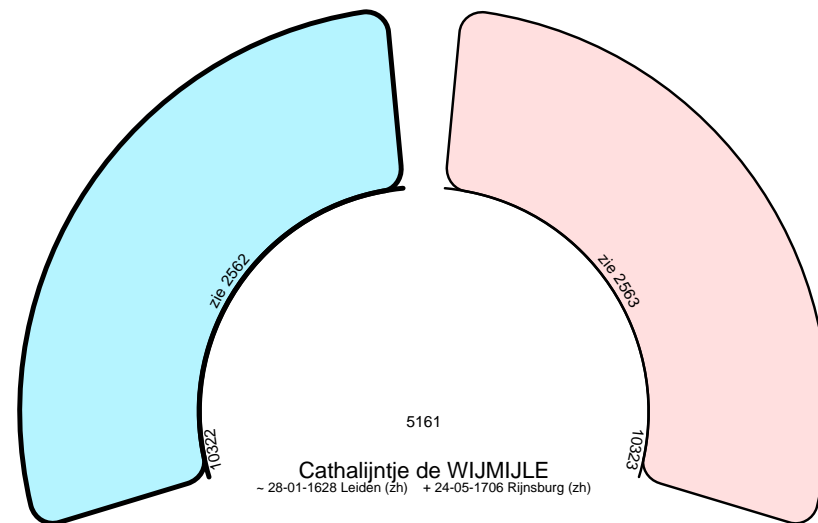

5158

Hendrik GERRETS
* Haarlem (nh)

5159

Susanne ARENTS
* ± 1649 Haarlem

5162

Lieven de RUIJTER

* Rijnsburg (zh) ± 11-12-1694 Rijnsburg (zh)

5164