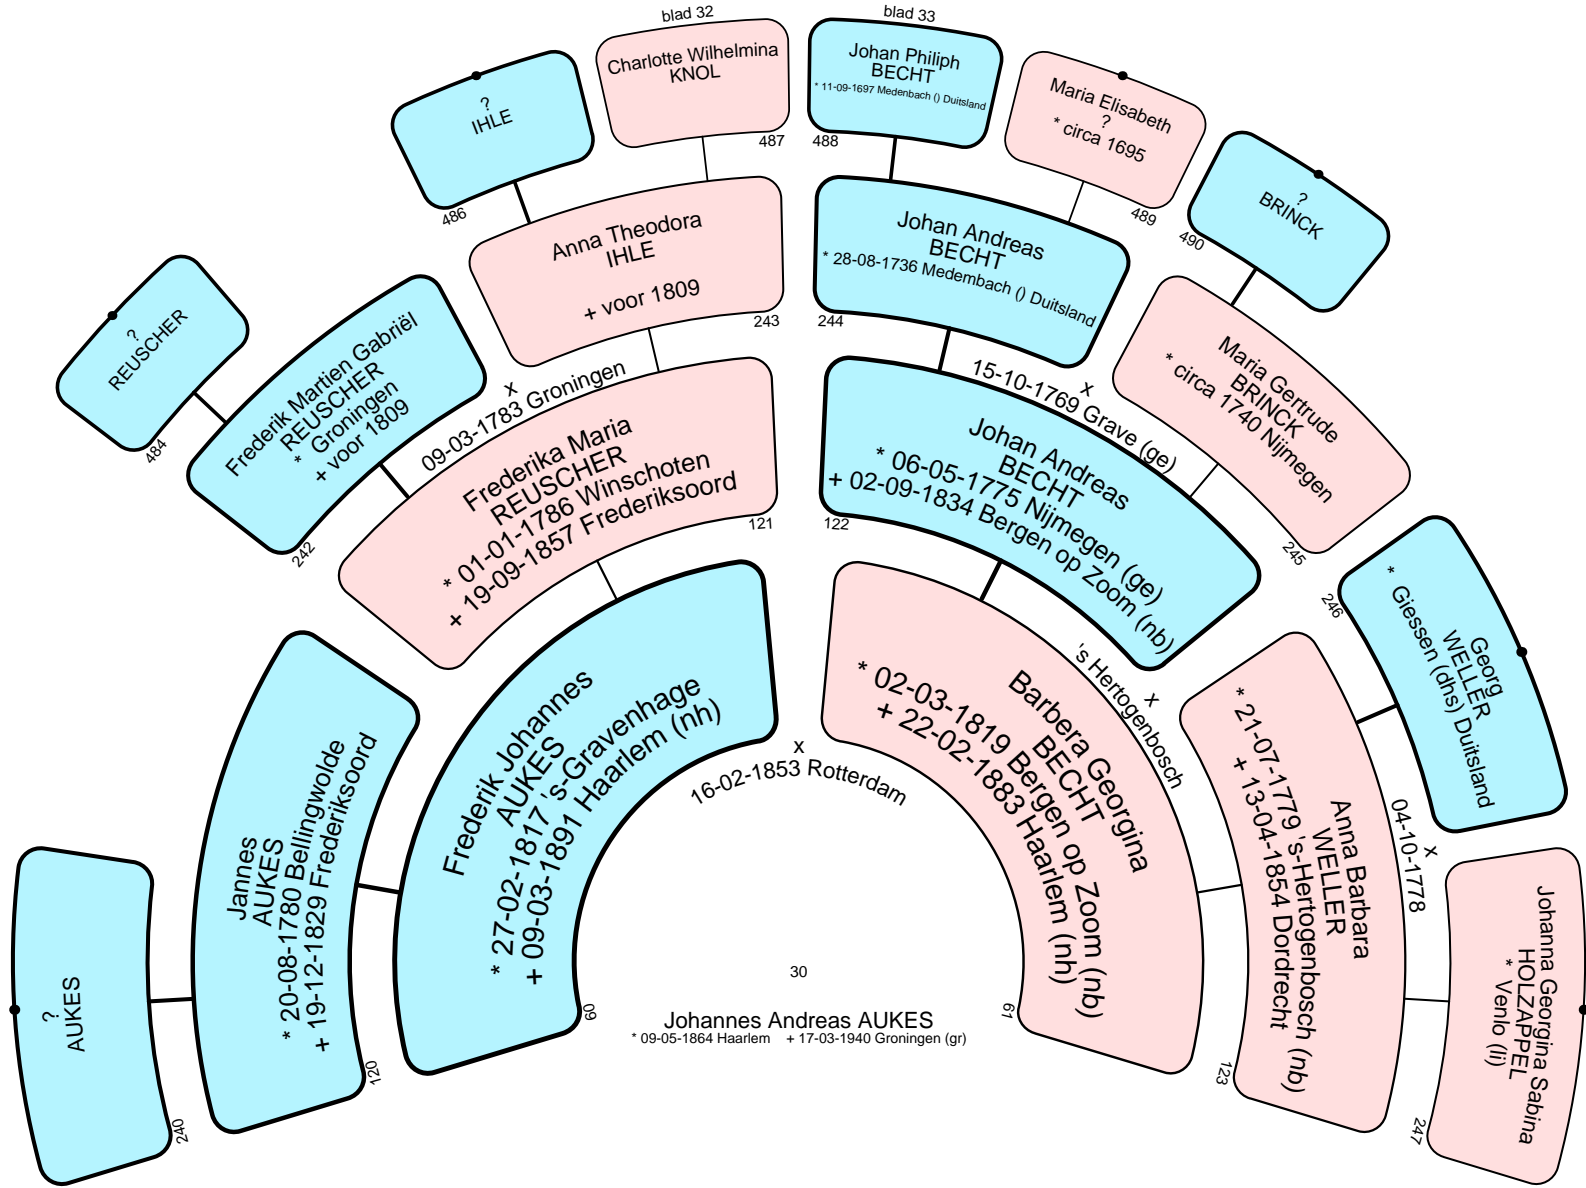

16

Simon Hermann PEGEL
* 06-01-1845 Bad Salzungen (dnw) Duitsland + vo 08-1922

blad 16

Lambertha Hendrika CHABOT
 * 18-12-1880 Sprang (nb) + 22-07-1967 's-Gravenhage (zh)

22

Dirk HUIZER

23

Cornelia Maria DIJKSMAN