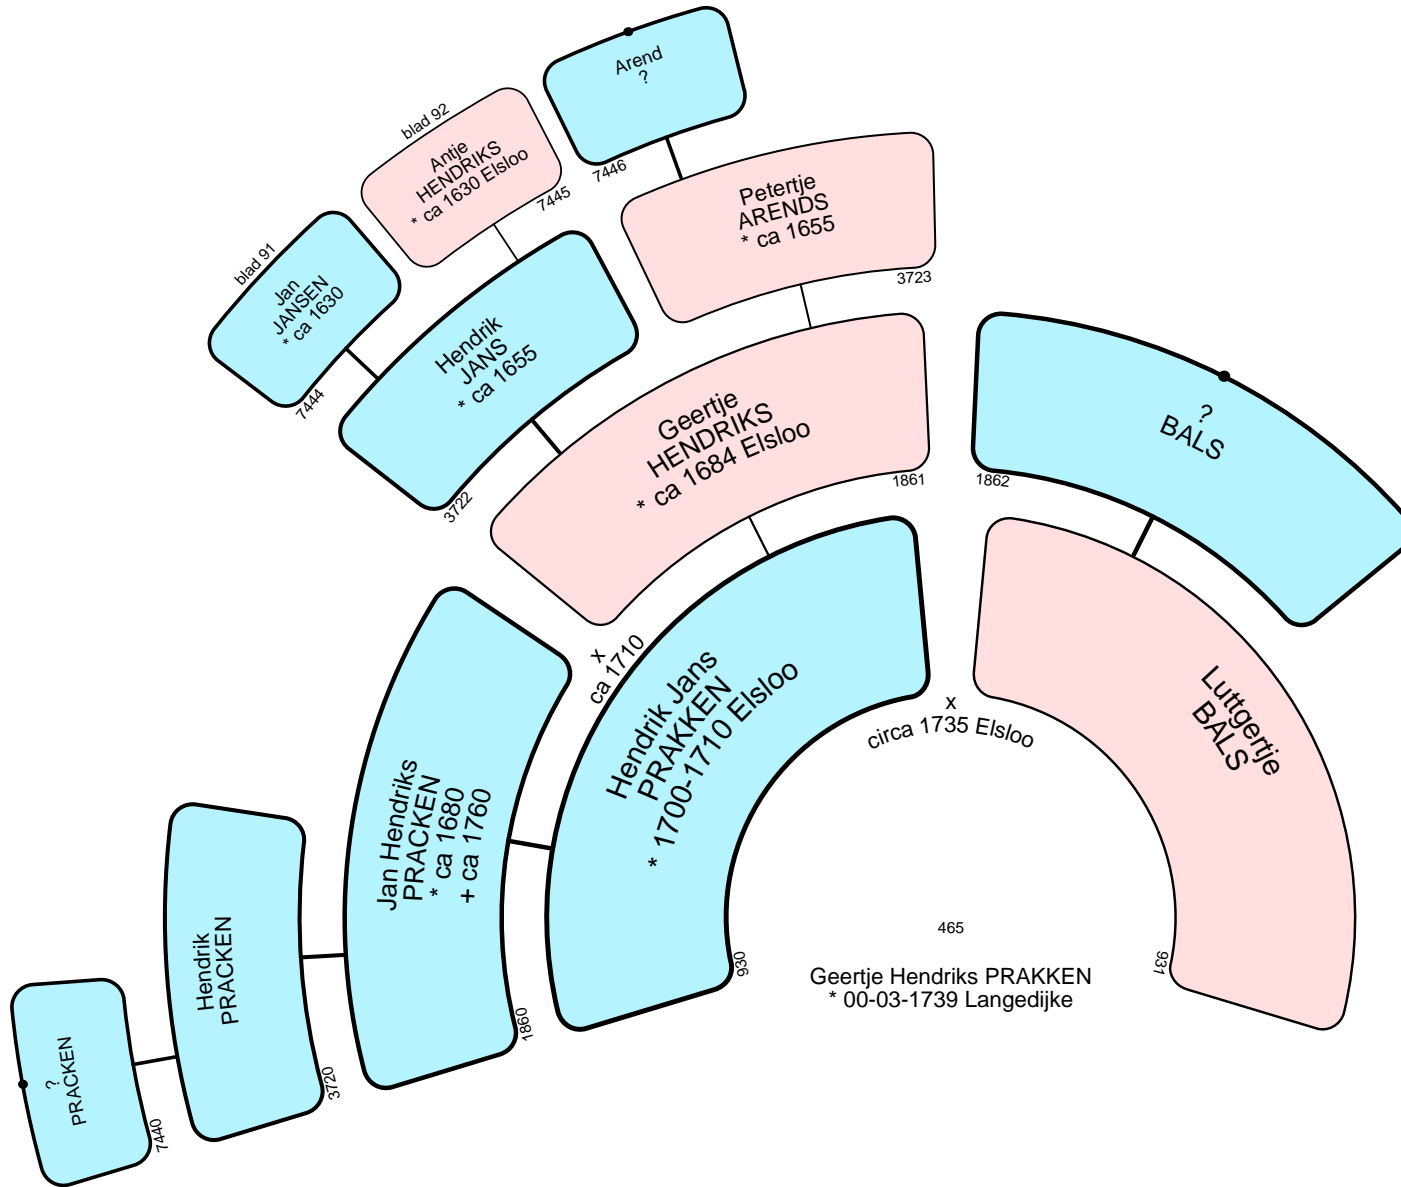

256

(Rudolph) PEGELS
* ± 1719

464

Jannes CLEASES
* 23-08-1737 Elslloo + circa 1796 Elslloo

466

Andries Jans van WEPEREN

467

Antje Bockes SWAGA
* 06-04-1757 + 1788