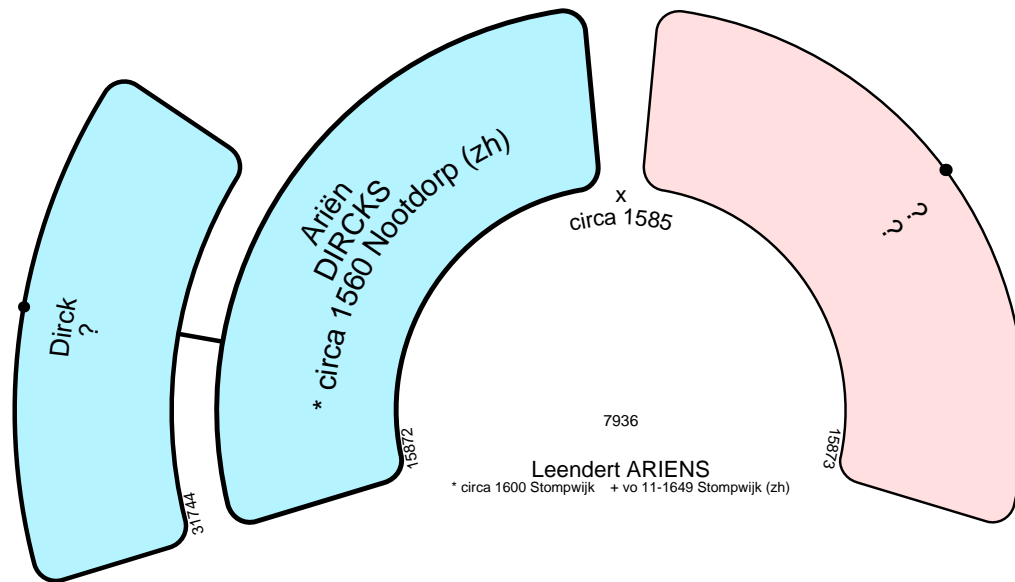

5228

Cornelis SWAAN

5229

Jorisje JANS

5230
Willem LANGEVELT
± 23-07-1688 Rijnsburg (zh)

5231

Maritge LAMMENS
+ na 1677

5233

Maartje JANS
* Waarder

5237

Geertje Jans van SONNEVELT
~ 00-10-1628 Katwijk aan den Rijn

7444

Jan JANSEN
* ca 1630

7937

Maertje GERRITS

7938

Jacob Cornelis LUCASSEN

7940

Leendert van VEEN

7942

Arien DRIESSEN

8161

Maeijcke GERRITS

* circa 1613 Weert ± 02-10-1667 Haarlem

82792

Warbout PHILIPS
+ 1520-1528

165538

82794

Coen Wouter MAERTS

82795

Grietje CLAES

83360