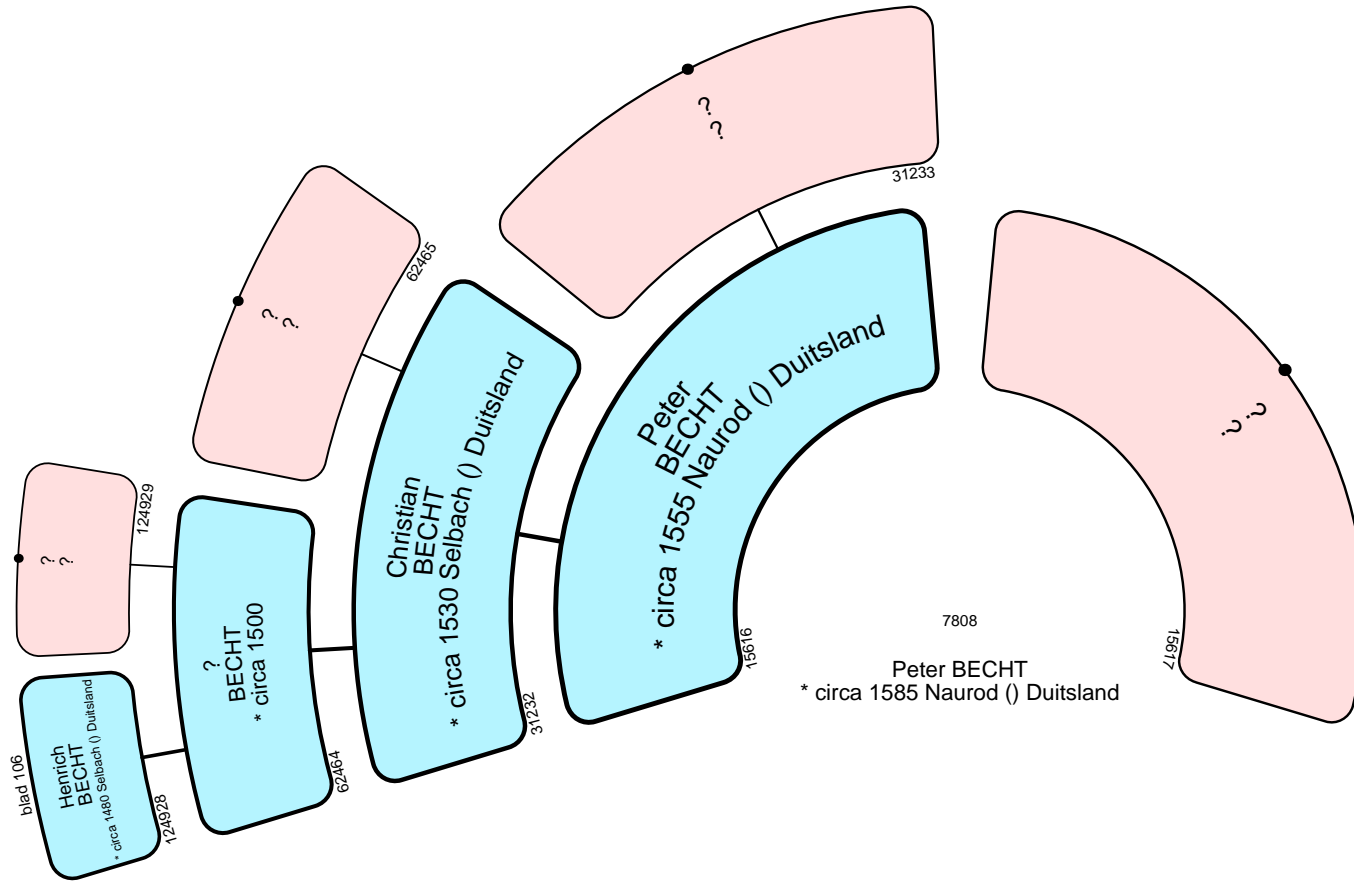

Maartje JANS
* Waarder

5237

Geertje Jans van SONNEVELT
~ 00-10-1628 Katwijk aan den Rijn

7444

Jan JANSEN
* ca 1630

7937

Maertje GERRITS

7938

Jacob Cornelis LUCASSEN

7940

Leendert van VEEN

7942

Arien DRIESSEN

8161

Maeijcke GERRITS

* circa 1613 Weert ± 02-10-1667 Haarlem