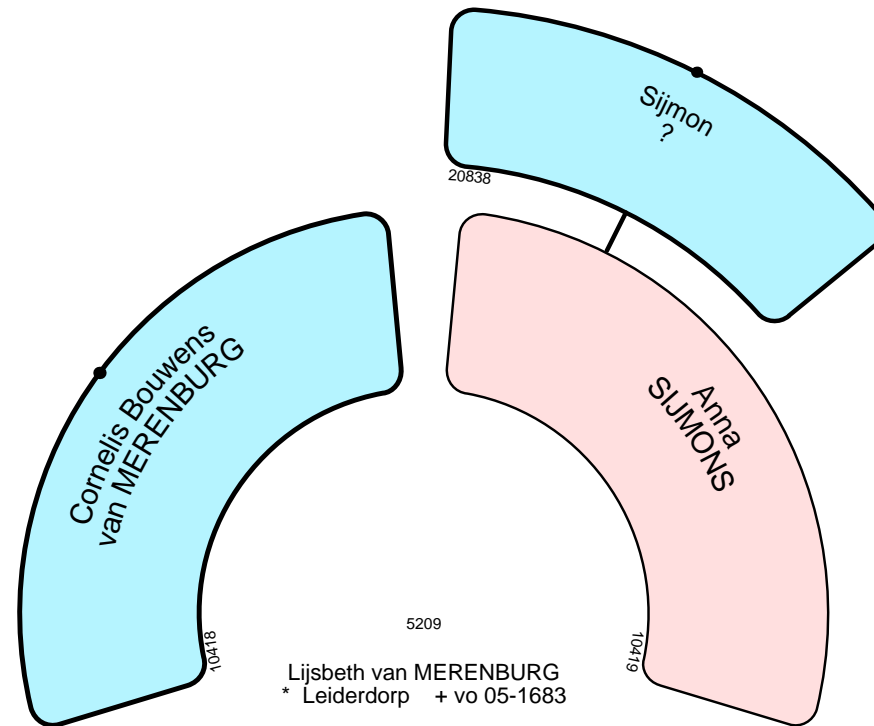

5228

Cornelis SWAAN

5229

Jorisje JANS

5230
Willem LANGEVELT
± 23-07-1688 Rijnsburg (zh)

5231

Maritge LAMMENS
+ na 1677

5233