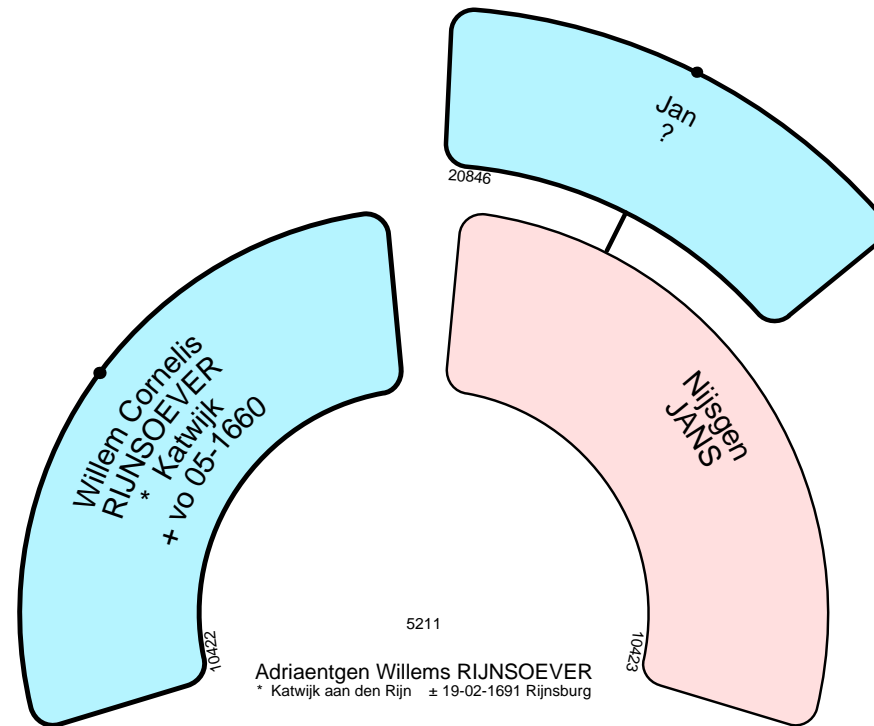

5228

Cornelis SWAAN

5229

Jorisje JANS

5230
Willem LANGEVELT
± 23-07-1688 Rijnsburg (zh)

5231

Maritge LAMMENS
+ na 1677

5233