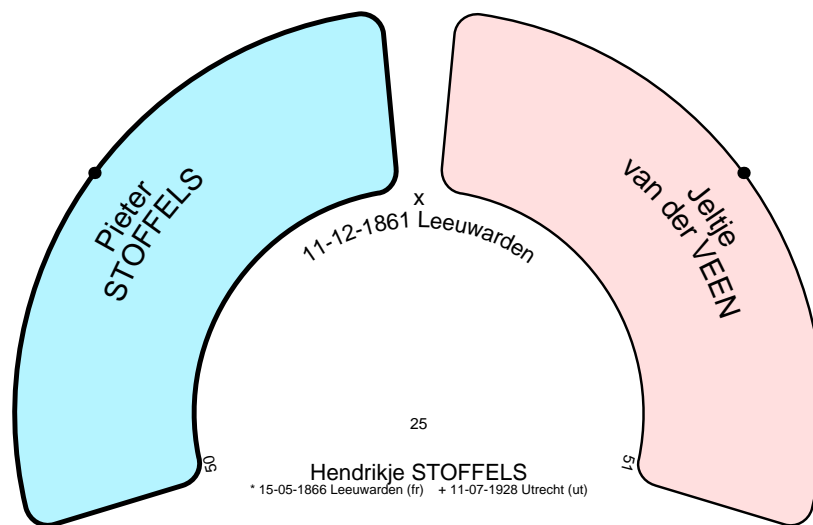

256

(Rudolph) PEGELS
* ± 1719

464

Jannes CLEASES
* 23-08-1737 Elslloo + circa 1796 Elslloo

466

Andries Jans van WEPEREN

467

Antje Bockes SWAGA
* 06-04-1757 + 1788