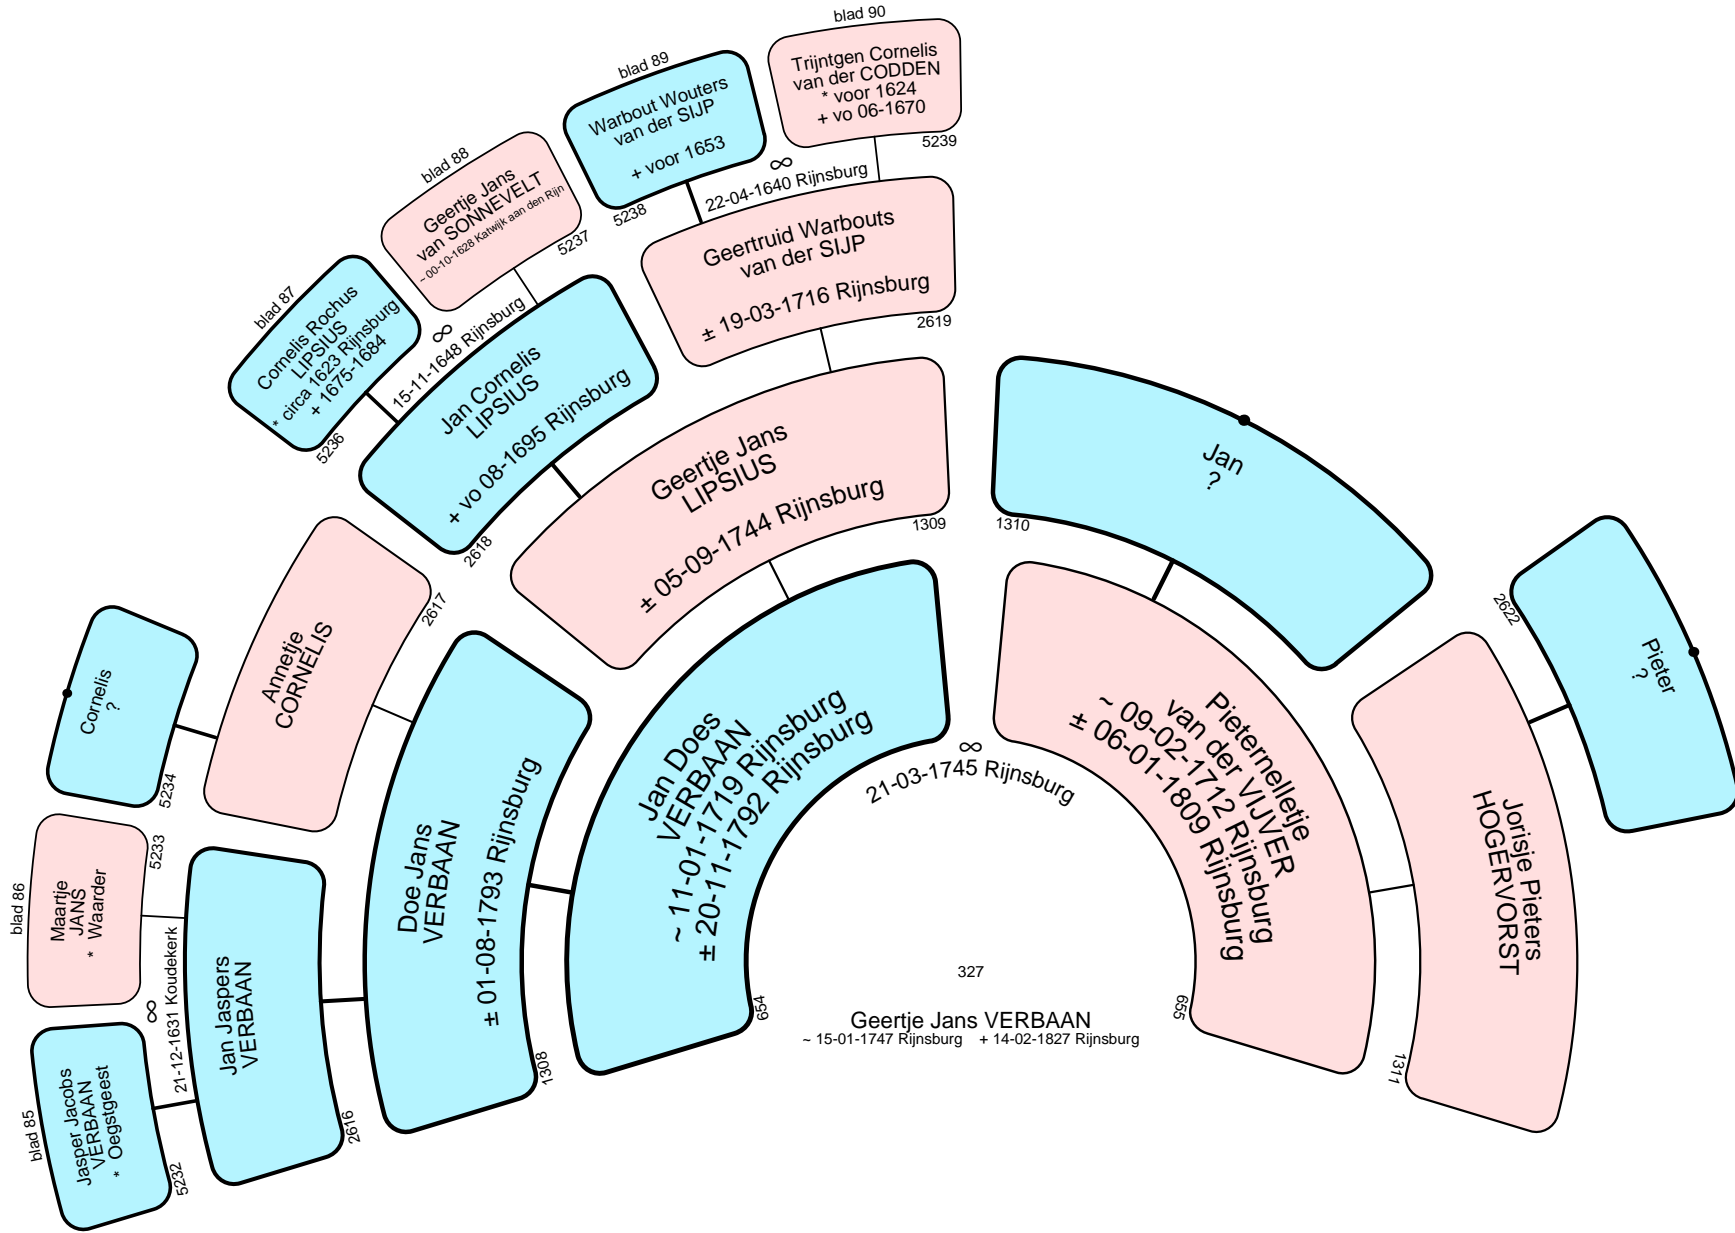

256

(Rudolph) PEGELS
* ± 1719

464

Jannes CLEASES
* 23-08-1737 Elslloo + circa 1796 Elslloo

466

Andries Jans van WEPEREN

467

Antje Bockes SWAGA
* 06-04-1757 + 1788