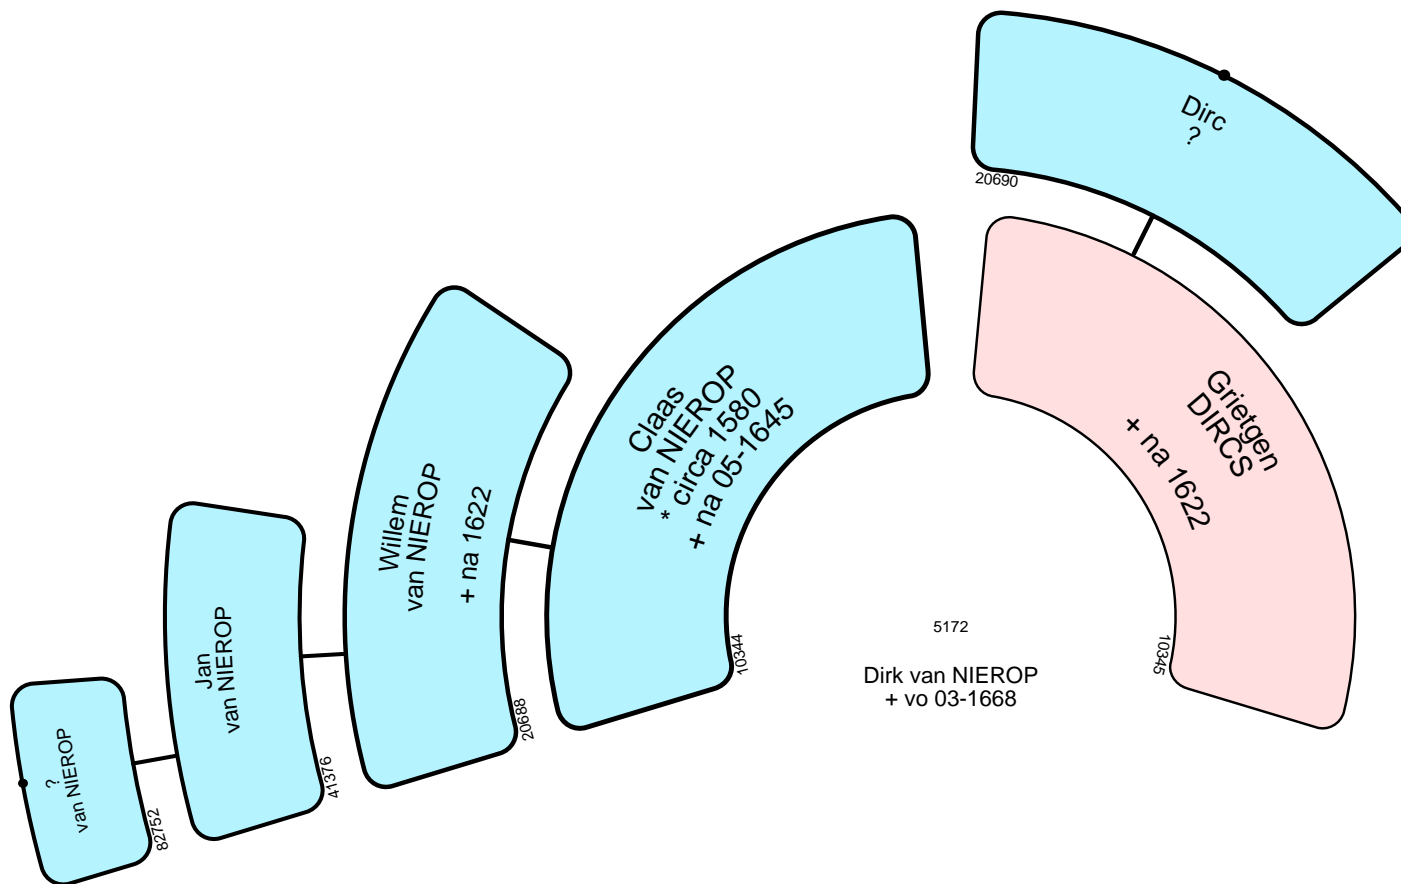

Claes van der VEN

5166

Jan ROSEEUW

10332

5171

Guurtje JACOBS
+ na 1640

5180

Claes ONNOSEL

5228

Cornelis SWAAN

5229

Jorisje JANS

5230
Willem LANGEVELT
± 23-07-1688 Rijnsburg (zh)

5231

Maritge LAMMENS
+ na 1677

5233