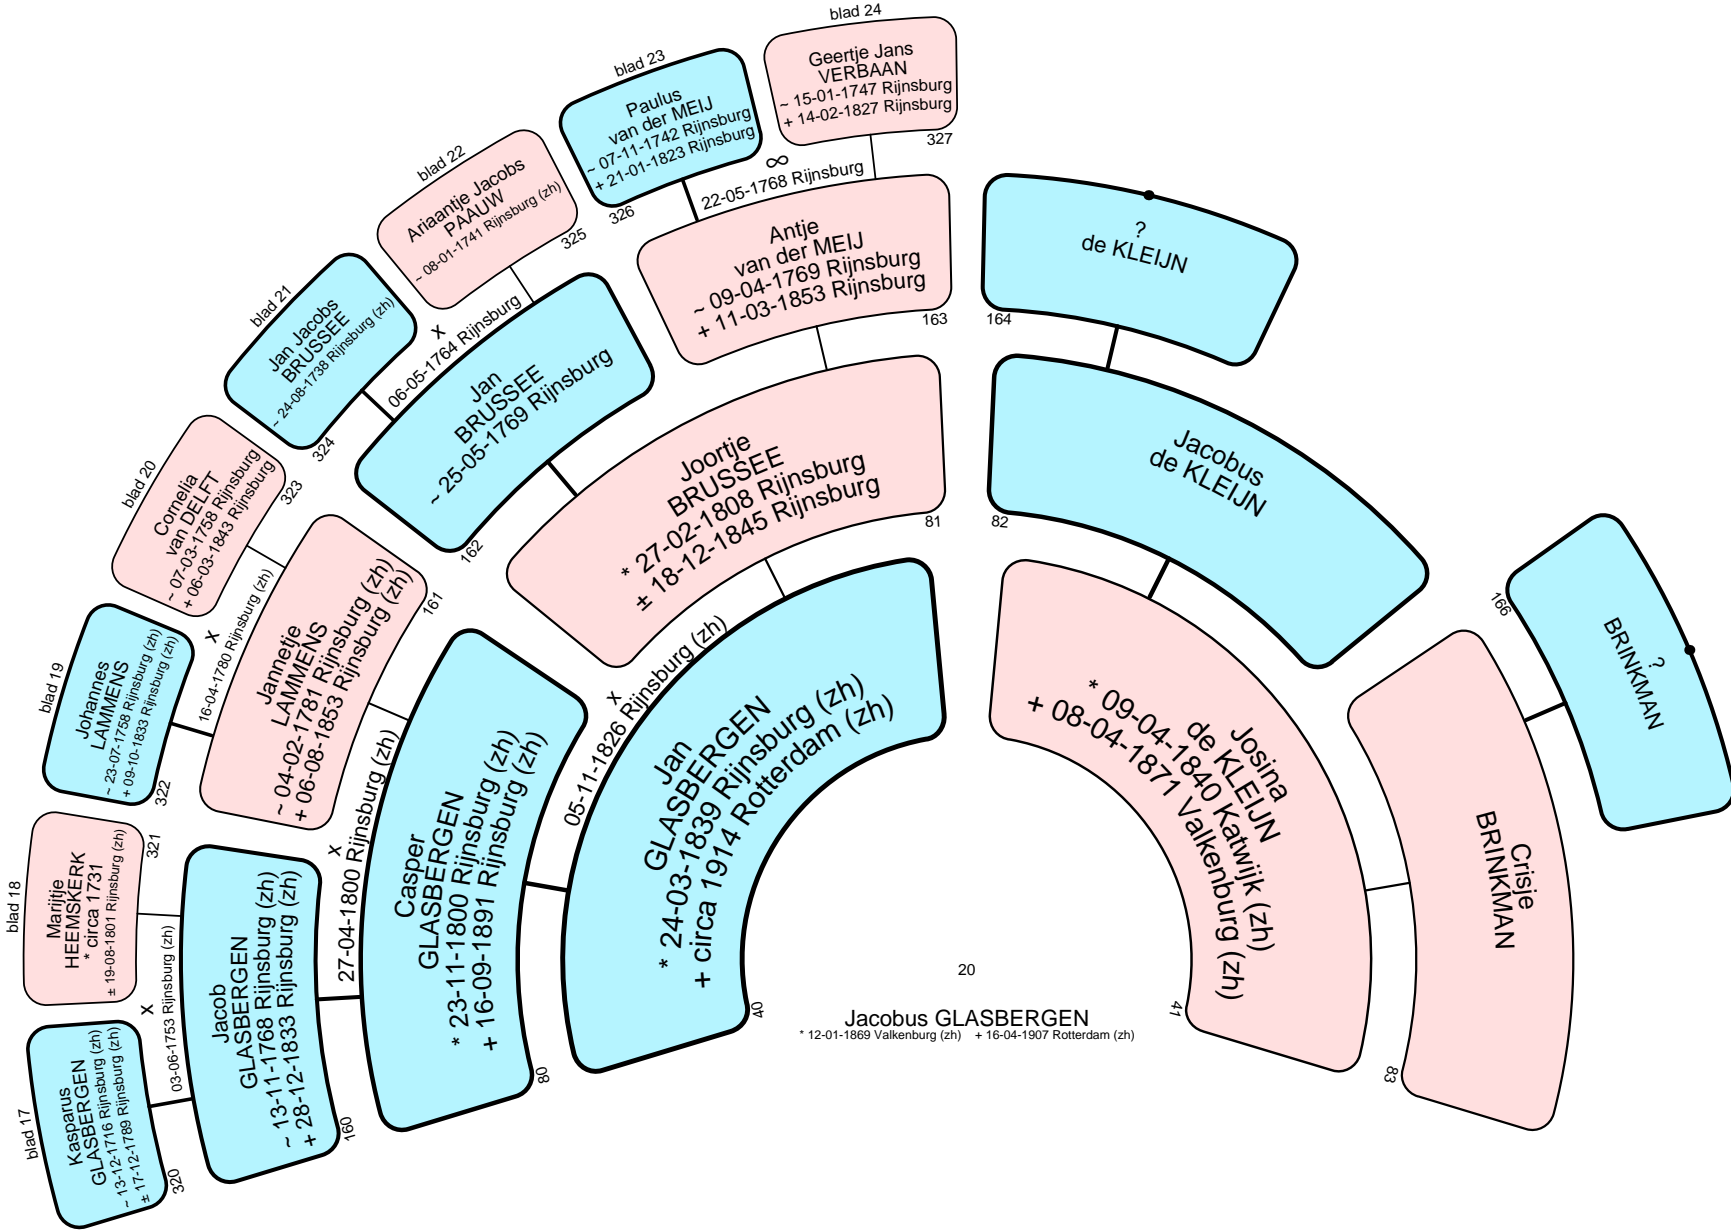

16

Simon Hermann PEGEL
* 06-01-1845 Bad Salzungen (dnw) Duitsland + vo 08-1922

blad 16

Lambertha Hendrika CHABOT
 * 18-12-1880 Sprang (nb) + 22-07-1967 's-Gravenhage (zh)

22

Dirk HUIZER

23

Cornelia Maria DIJKSMAN