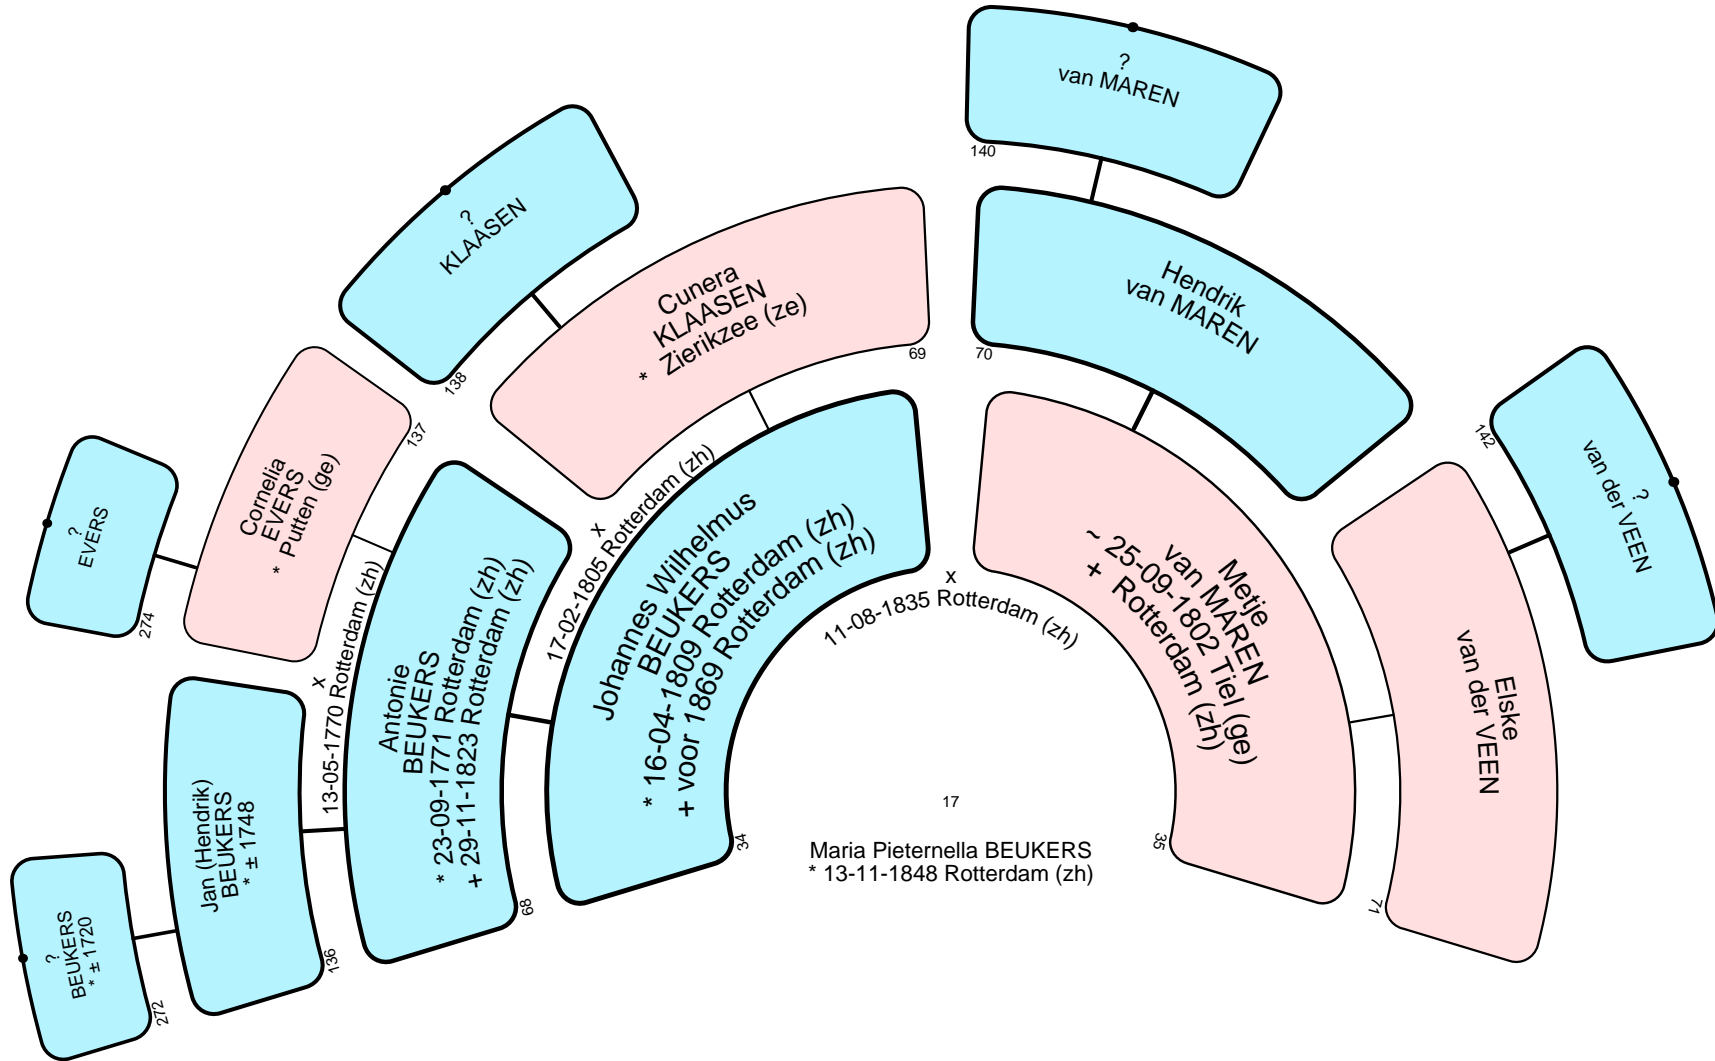

16

Simon Hermann PEGEL
* 06-01-1845 Bad Salzungen (dnw) Duitsland + vo 08-1922

blad 16

Lambertha Hendrika CHABOT
 * 18-12-1880 Sprang (nb) + 22-07-1967 's-Gravenhage (zh)

22

Dirk HUIZER

23

Cornelia Maria DIJKSMAN

256

(Rudolph) PEGELS
* ± 1719

464

Jannes CLEASES
* 23-08-1737 Elslloo + circa 1796 Elslloo

466

Andries Jans van WEPEREN

467

Antje Bockes SWAGA
* 06-04-1757 + 1788