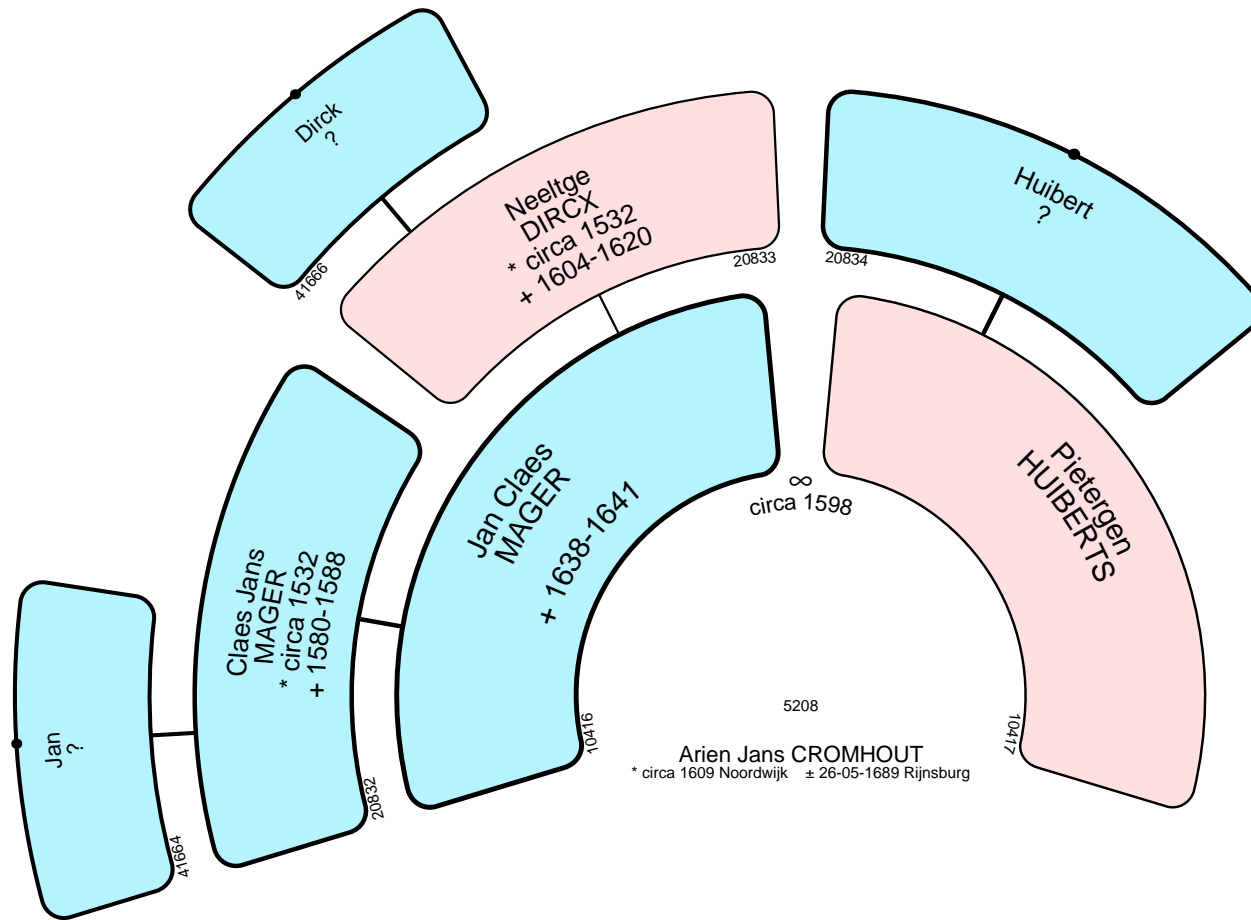

5228

Cornelis SWAAN

5229

Jorisje JANS

5230
Willem LANGEVELT
± 23-07-1688 Rijnsburg (zh)

5231

Maritge LAMMENS
+ na 1677

5233