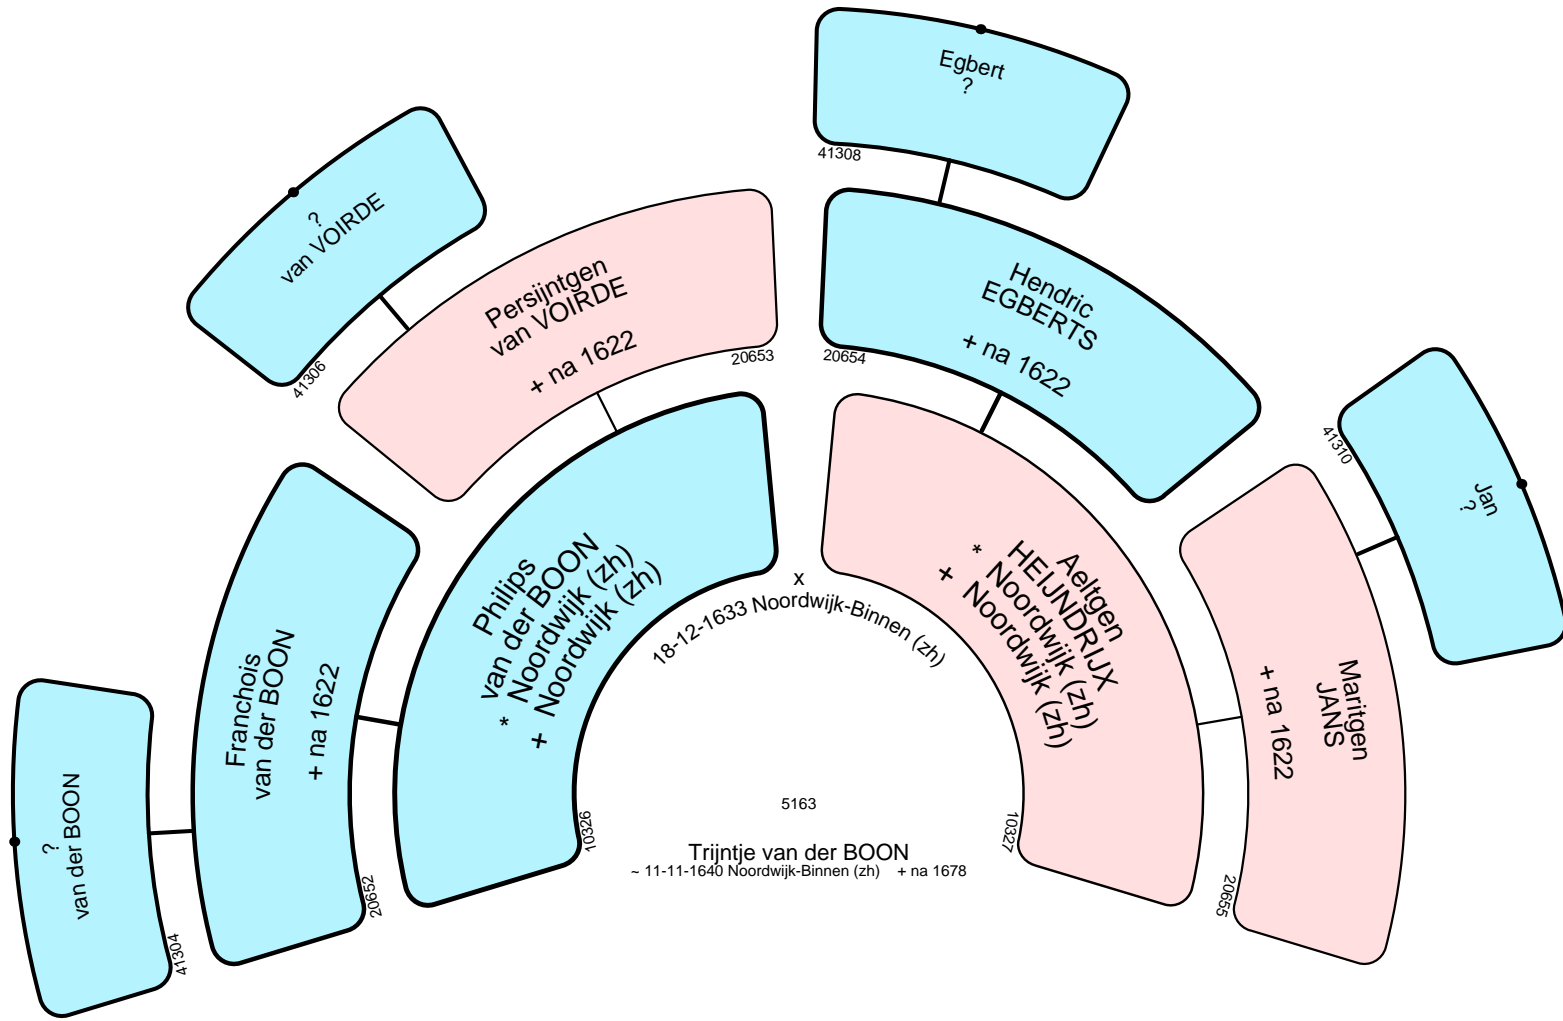

5158

Hendrik GERRETS
* Haarlem (nh)

5159

Susanne ARENTS
* ± 1649 Haarlem

5162

Lieven de RUIJTER

* Rijnsburg (zh) ± 11-12-1694 Rijnsburg (zh)

5164