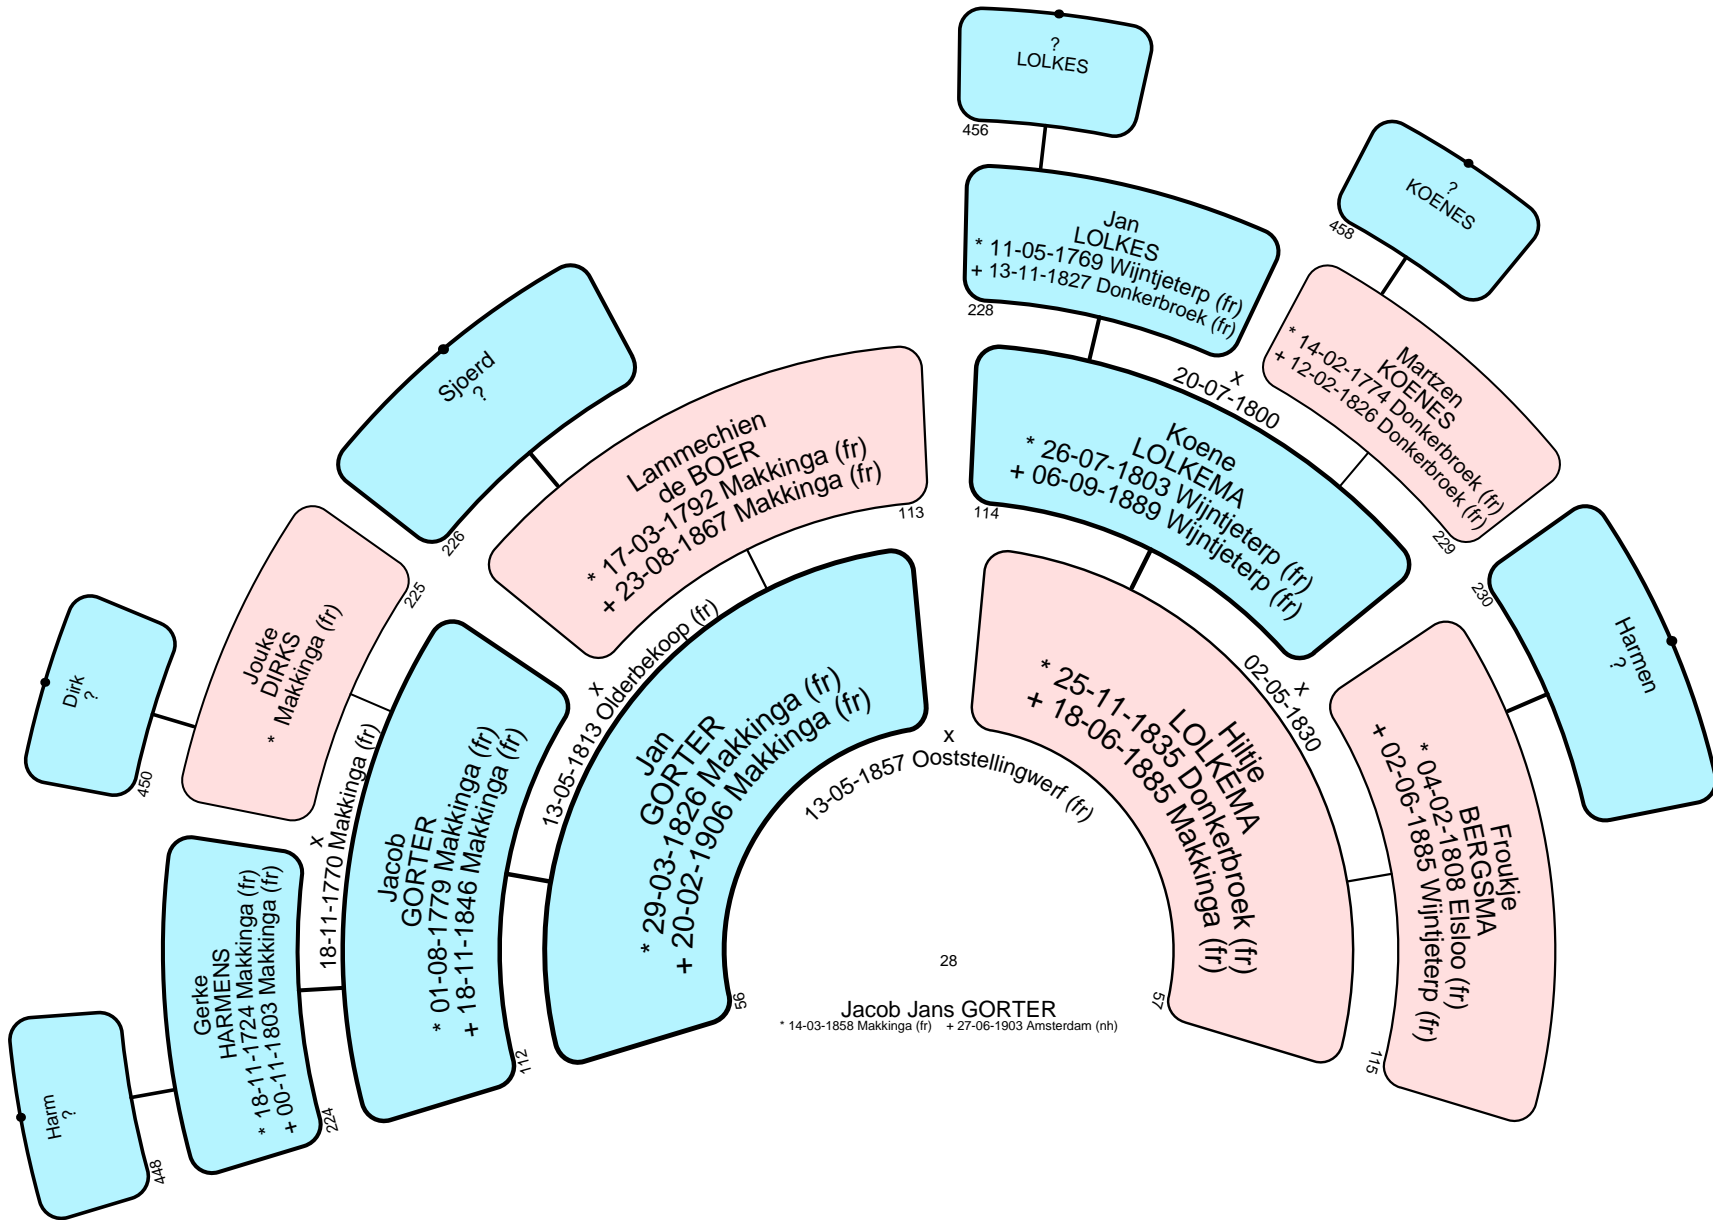

16

Simon Hermann PEGEL
* 06-01-1845 Bad Salzungen (dnw) Duitsland + vo 08-1922

blad 16

Lambertha Hendrika CHABOT
 * 18-12-1880 Sprang (nb) + 22-07-1967 's-Gravenhage (zh)

22

Dirk HUIZER

23

Cornelia Maria DIJKSMAN

256

(Rudolph) PEGELS
* ± 1719

464

Jannes CLEASES
* 23-08-1737 Elslloo + circa 1796 Elslloo

466

Andries Jans van WEPEREN

467

Antje Bockes SWAGA
* 06-04-1757 + 1788