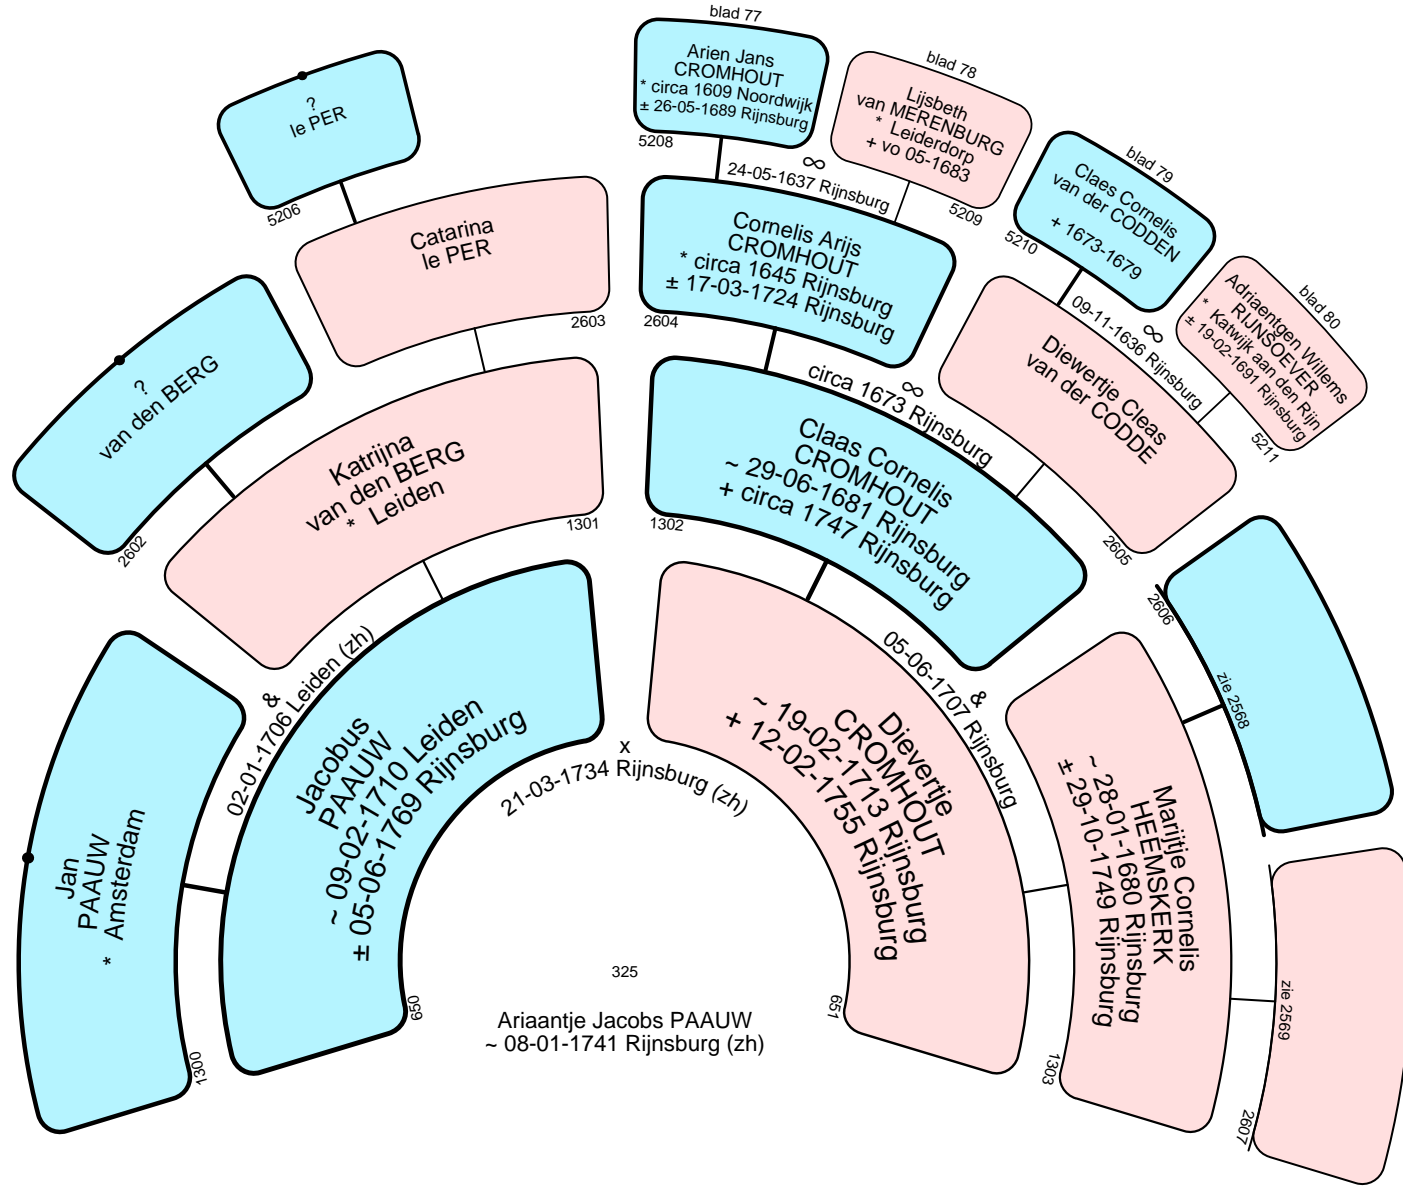

256

(Rudolph) PEGELS
* ± 1719

464

Jannes CLEASES
* 23-08-1737 Elslloo + circa 1796 Elslloo

466

Andries Jans van WEPEREN

467

Antje Bockes SWAGA
* 06-04-1757 + 1788