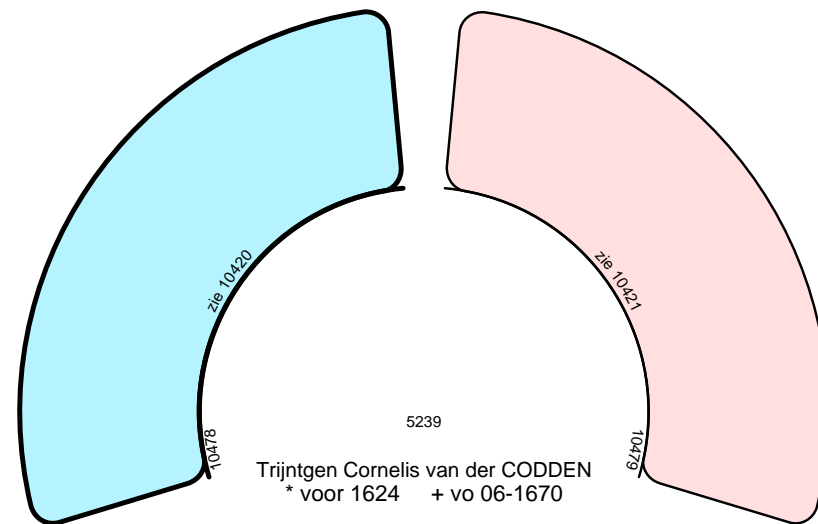

Maartje JANS
* Waarder

5237

Geertje Jans van SONNEVELT
~ 00-10-1628 Katwijk aan den Rijn

7444

Jan JANSEN
* ca 1630

7937

Maertje GERRITS

7938