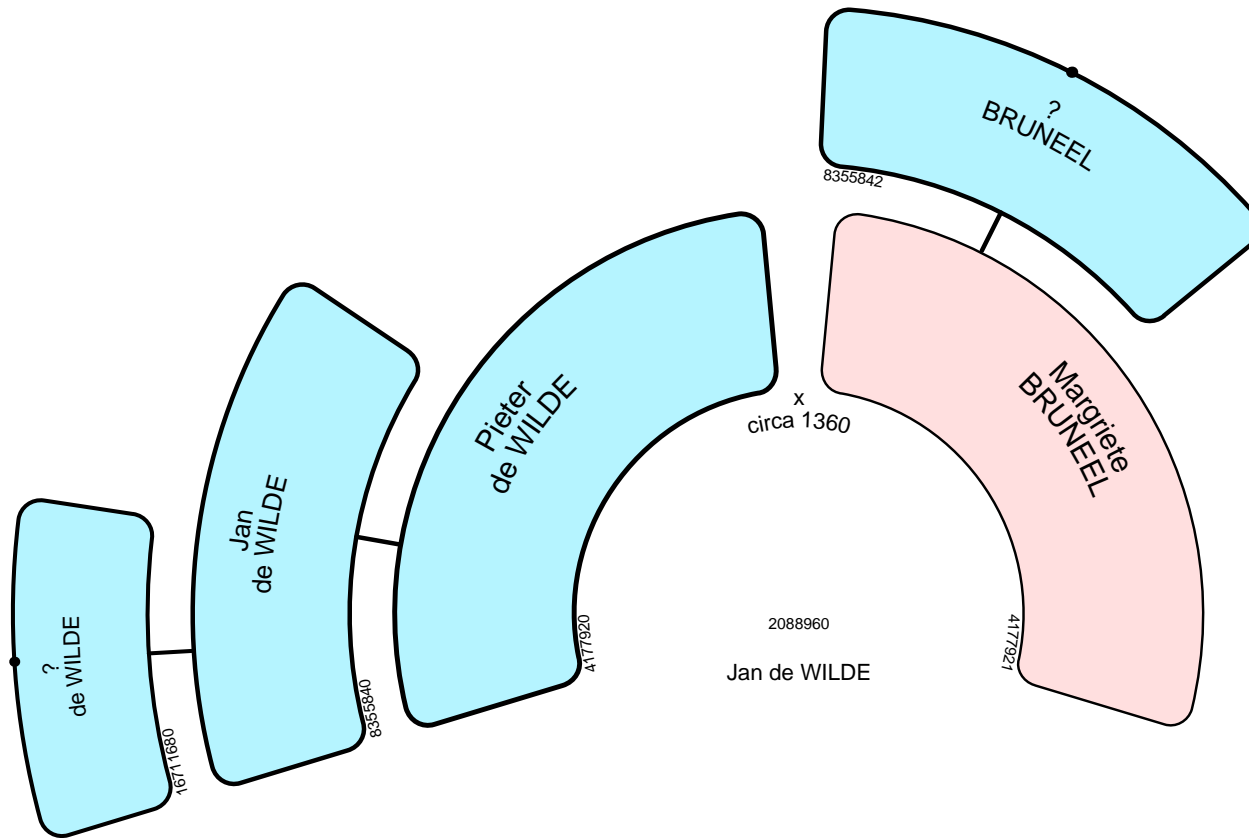

82792

Warbout PHILIPS
+ 1520-1528

165538

82794

Coen Wouter MAERTS

82795

Grietje CLAES

83360

Gijsbert JANS
+ voor 1532

83816

Dirk PHILIPS

124928

Henrich BECHT
* circa 1480 Selbach () Duitsland

4171922

2088961

Katheline van der BRUGGHE