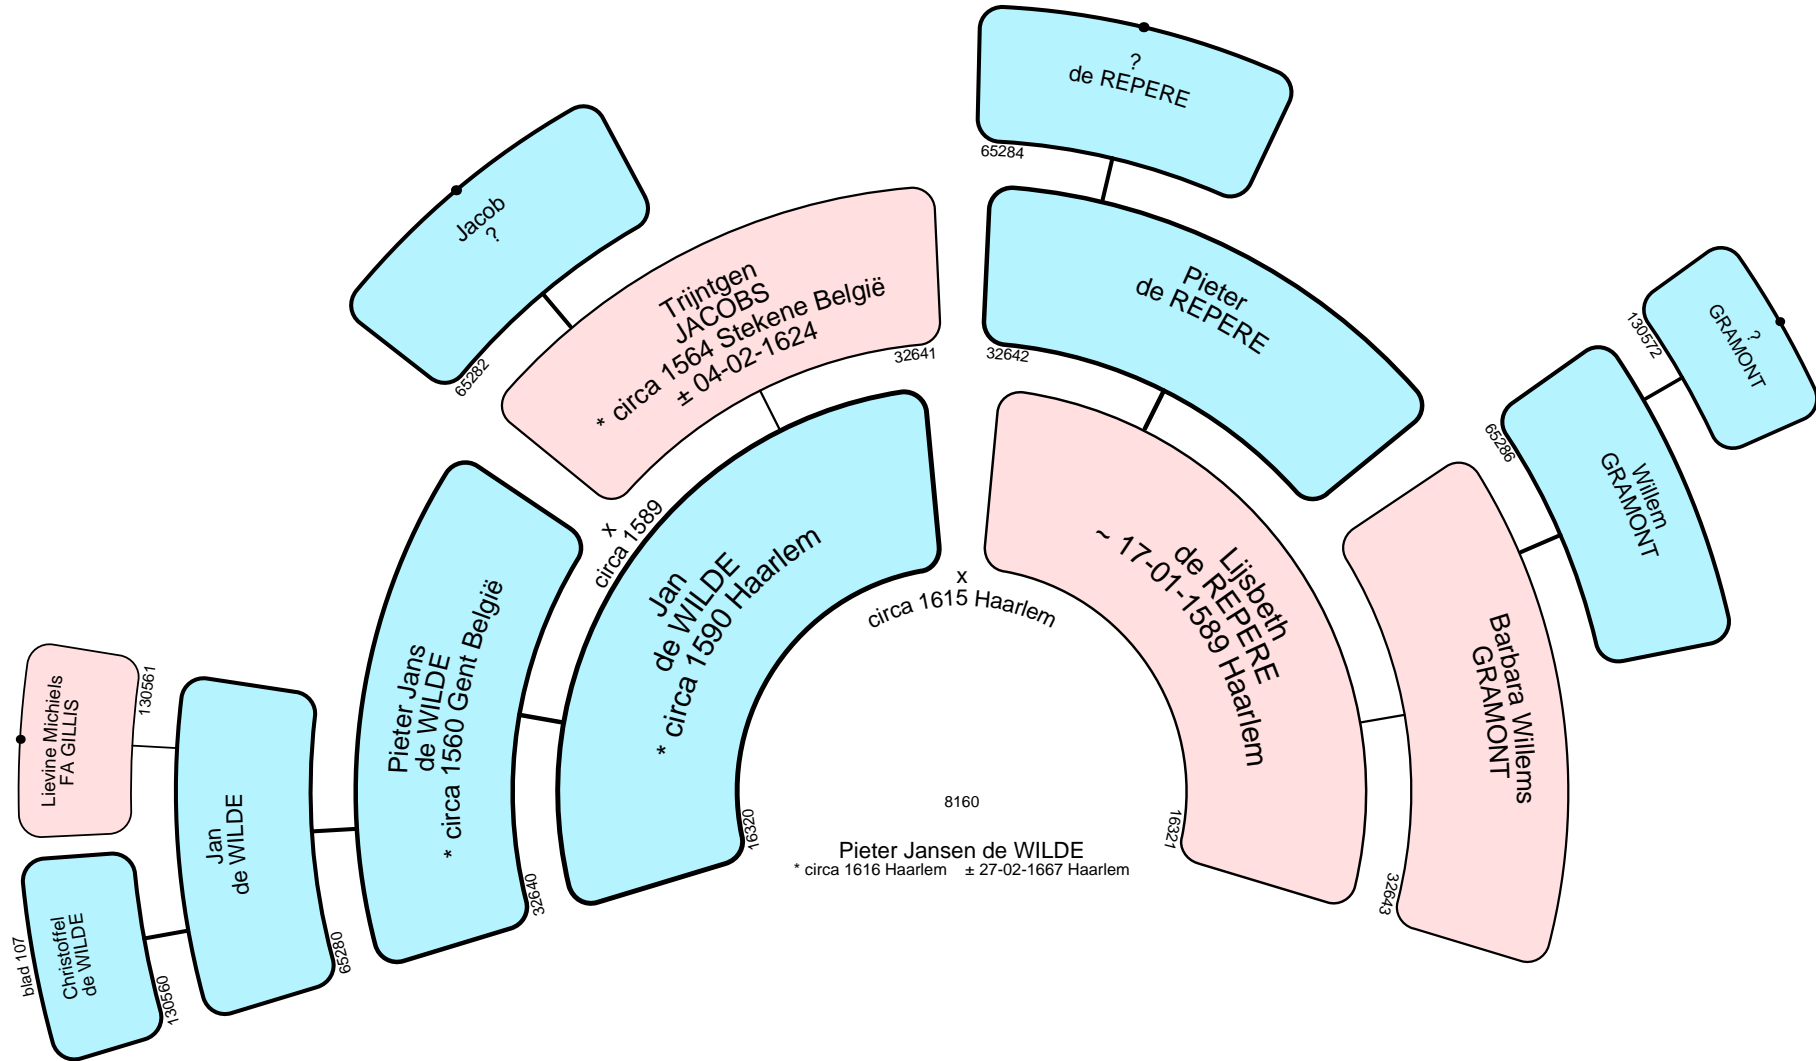

Jacob Cornelis LUCASSEN

7940

Leendert van VEEN

7942

Arien DRIESSEN

8161

Maeijcke GERRITS

* circa 1613 Weert ± 02-10-1667 Haarlem

82792

Warbout PHILIPS
+ 1520-1528

165538

82794

Coen Wouter MAERTS

82795

Grietje CLAES

83360