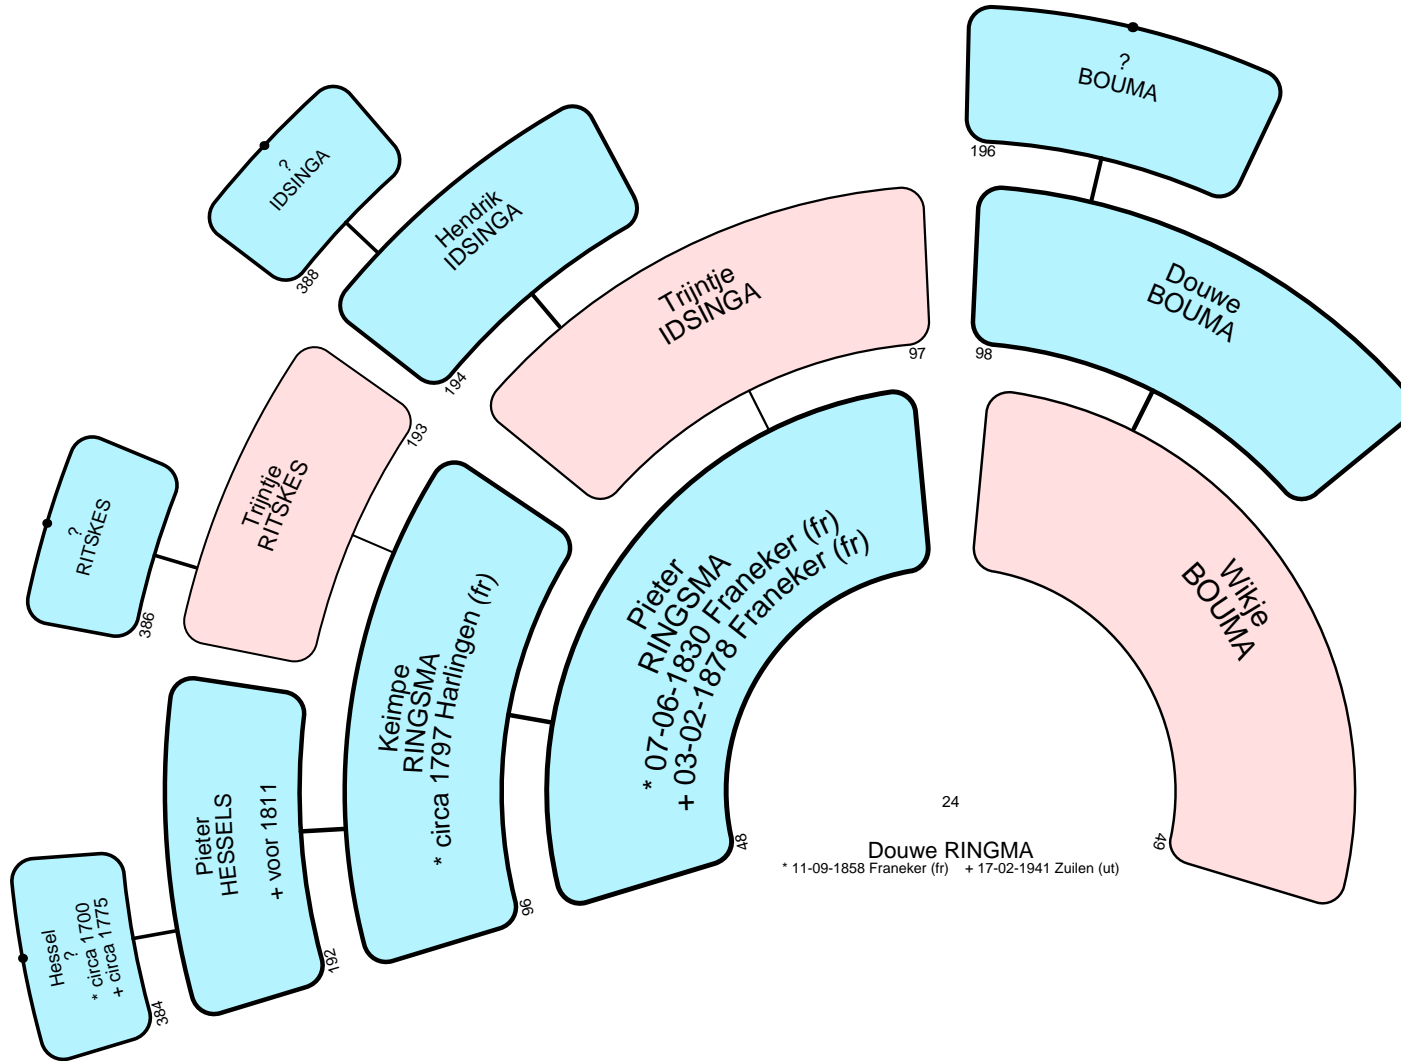

256

(Rudolph) PEGELS
* ± 1719

464

Jannes CLEASES
* 23-08-1737 Elslloo + circa 1796 Elslloo

466

Andries Jans van WEPEREN

467

Antje Bockes SWAGA
* 06-04-1757 + 1788