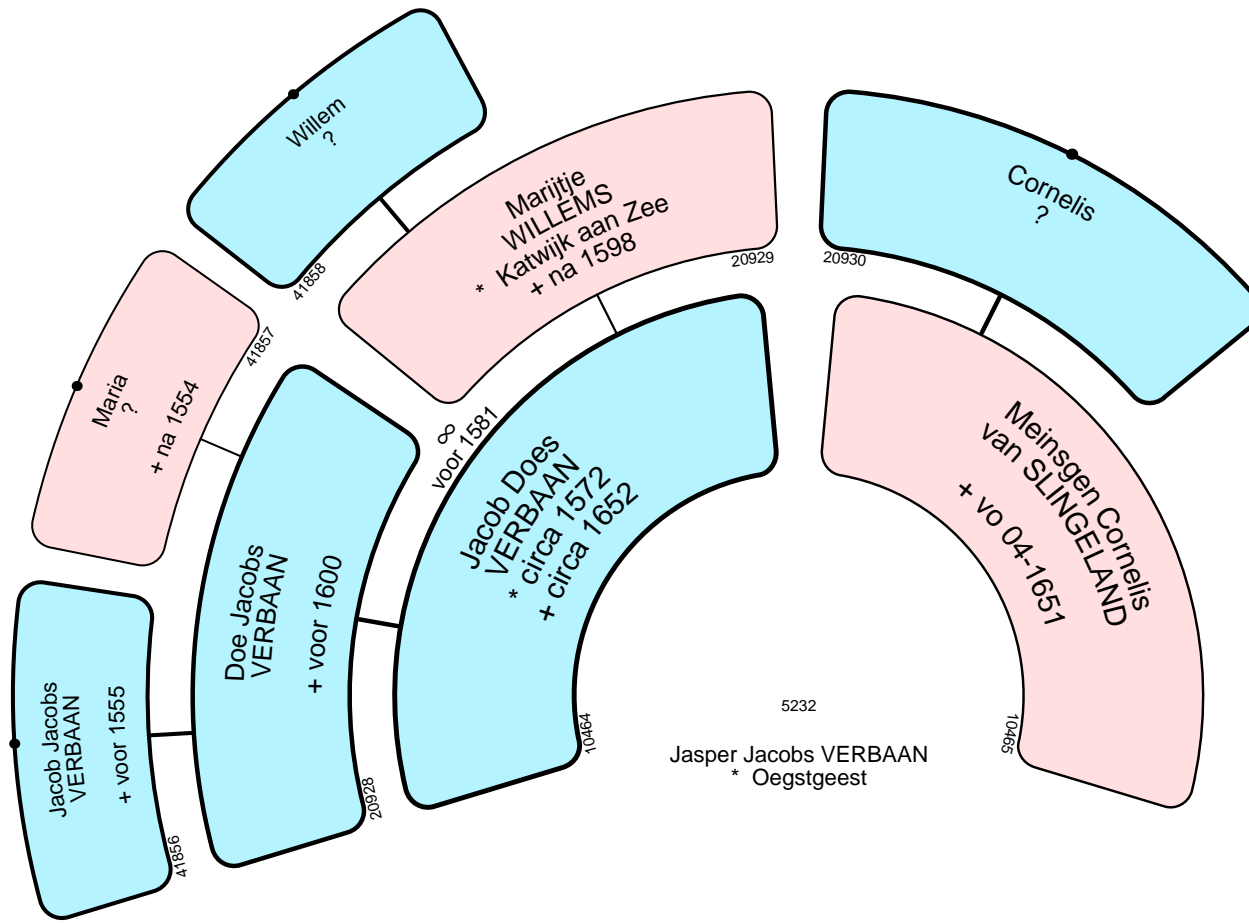

5228

Cornelis SWAAN

5229

Jorisje JANS

5230
Willem LANGEVELT
± 23-07-1688 Rijnsburg (zh)

5231

Maritge LAMMENS
+ na 1677

5233